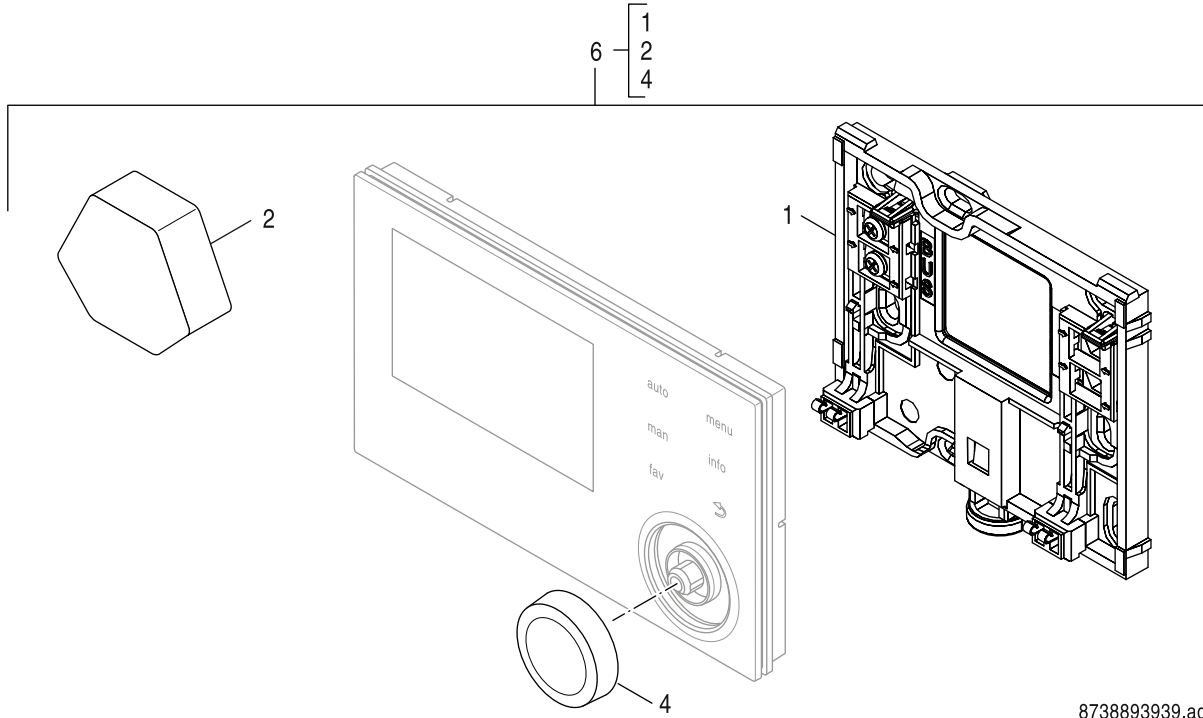

Ersatzteilliste
Spare parts list
Liste des pièces de rechange
Lista parti di ricambio
Onderdelenlijst
Yedek Parça Listesi

RC310 - 7738111090

8738893939.ad.RO

	Bestell-Nr.	Bezeichnung	Description	Dénomination	Descrizioni	Benaming	Aciklamalar
1	8 737 704 169 0	Wandmontageset Regler everp	Wall mounting bracket	Barre d'accrochage	Supporto a parete	Grondplaat moduline	Askı Sacı
2	8 738 810 225	Außentemperaturfühler everp	Outdoor temperature sensor	Sonde de température extérieure	Sonda temperatua esterna	Buitentempatuursensor	Dış Hava Sıcaklık Sensörü
4	8 737 712 635	Drehknopf schwarz	Rotary knob black	Bouton de réglage noir	Manopola nero	Draaiknop zwart	Kumanda Düğmesi Siyah
6	7 738 114 097	RC310 Buderus schwarz DE,AT,LU	RC310 Buderus black DE,AT,LU	RC310 Buderus schwarz DE,AT,LU