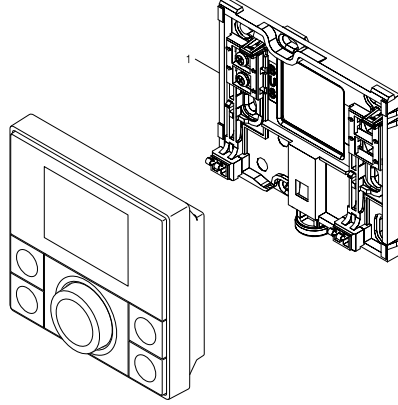

Ersatzteilliste
Spare parts list
Liste des pièces de rechange
Lista parti di ricambio
Onderdelenlijst
Yedek Parça Listesi

RC200 - 7738110073

6738892992_aa_RO

	Bestell-Nr.	Bezeichnung	Description	Dénomination	Descrizioni	Benaming	Aciklamalar
1	8 737 704 169 0	Wandmontageset Regler everp	Wall mounting bracket	Barre d'accrochage	Supporto a parete	Grondplaat moduline	Askı Sacı