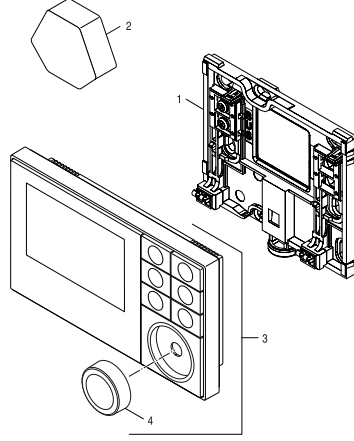

Ersatzteilliste
Spare parts list
Liste des pièces de rechange
Lista parti di ricambio
Onderdelenlijst
Yedek Parça Listesi

RC300 - 7738111115

8738891896.ac.RO

	Bestell-Nr.	Bezeichnung	Description	Dénomination	Descrizioni	Benaming	Aciklamalar
1	8 737 704 169 0	Wandmontageset Regler everp	Wall mounting bracket	Barre d'accrochage	Supporto a parete	Grondplaat moduline	Askı Sacı
2	8 738 810 225	Außentemperaturfühler everp	Outdoor temperature sensor	Sonde de température extérieure	Sonda temperaturua esterna	Buitentempatuursensor	Dış Hava Sıcaklık Sensörü
3	7 738 111 128	RC310 Buderus weiss RU	RC310 Buderus White RU				
4	8 737 714 691	Drehknopf weiß	Rotary knob white	Bouton de réglage blanc	Manopola bianco	Draaiknop wit	Kumanda Düğmesi Beyaz