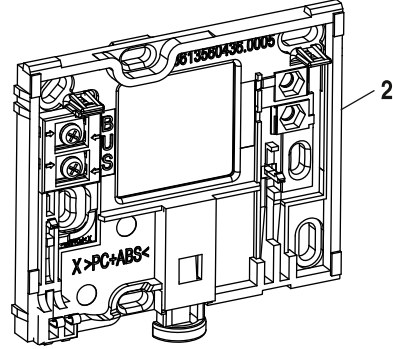

Ersatzteilliste
Spare parts list
Liste des pièces de rechange
Lista parti di ricambio
Onderdelenlijst
Yedek Parça Listesi

RC220 - 7738112962

6721904594.aa.RO

	Bestell-Nr.	Bezeichnung	Description	Dénomination	Descrizioni	Benaming	Aciklamalar
2	8 738 210 398	Halter Display	Holder Display	Support Display	Supporto Display	Houder Display	Tutucu Display