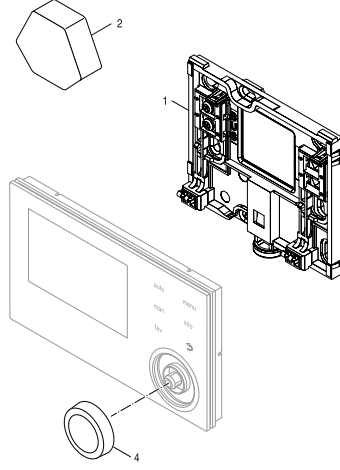

Ersatzteilliste
Spare parts list
Liste des pièces de rechange
Lista parti di ricambio
Onderdelenlijst
Yedek Parça Listesi

RC310 - 7738114124

673889399_en_RO

	Bestell-Nr.	Bezeichnung	Description	Dénomination	Descrizioni	Benaming	Aciklamalar
1	8 737 704 169 0	Wandmontageset Regler everp	Wall mounting bracket	Barre d'accrochage	Supporto a parete	Grondplaat moduline	Askı Sacı
2	8 738 810 225	Außentemperaturfühler everp	Outdoor temperature sensor	Sonde de température extérieure	Sonda temperatua esterna	Buitentemperatuursensor	Dış Hava Sıcaklık Sensörü
4	8 737 714 691	Drehknopf weiß	Rotary knob white	Bouton de réglage blanc	Manopola bianco	Draaiknop wit	Kumanda Düğmesi Beyaz