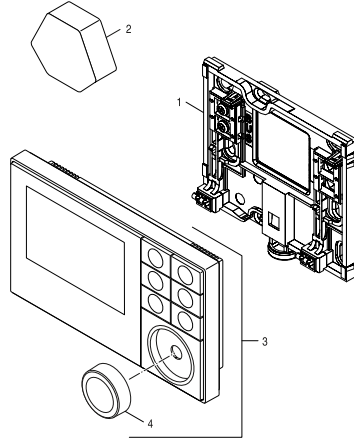

Ersatzteilliste
Spare parts list
Liste des pièces de rechange
Lista parti di ricambio
Onderdelenlijst
Yedek Parça Listesi

RC300 - 7738111116

8738891896.ac.RO

	Bestell-Nr.	Bezeichnung	Description	Dénomination	Descrizioni	Benaming	Aciklamalar
1	8 737 704 169 0	Wandmontageset Regler everp	Wall mounting bracket	Barre d'accrochage	Supporto a parete	Grondplaat moduline	Askı Sacı
2	8 738 810 225	Außentemperaturfühler everp	Outdoor temperature sensor	Sonde de température extérieure	Sonda temperaturua esterna	Buitentempatuursensor	Dış Hava Sıcaklık Sensörü
3	7 738 112 369	RC310 Buderus weiss PL,CZ,SK,SL	RC310 Buderus White PL,CZ,SK,SL				
4	8 737 714 691	Drehknopf weiß	Rotary knob white	Bouton de réglage blanc	Manopola bianco	Draaiknop wit	Kumanda Düğmesi Beyaz