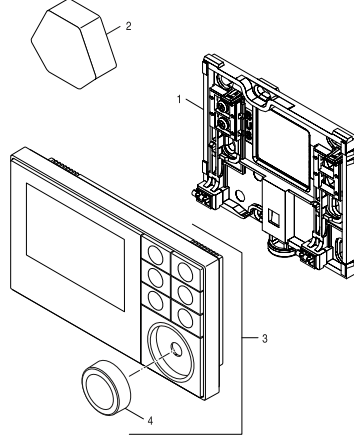

Ersatzteilliste
Spare parts list
Liste des pièces de rechange
Lista parti di ricambio
Onderdelenlijst
Yedek Parça Listesi

RC300 - 773811113

8738891896.ac.RO

	Bestell-Nr.	Bezeichnung	Description	Dénomination	Descrizioni	Benaming	Aciklamalar
1	8 737 704 169 0	Wandmontageset Regler everp	Wall mounting bracket	Barre d'accrochage	Supporto a parete	Grondplaat moduline	Askı Sacı
2	8 738 810 225	Außentemperaturfühler everp	Outdoor temperature sensor	Sonde de température extérieure	Sonda temperatua esterna	Buitentemperatuursensor	Dış Hava Sıcaklık Sensörü
3	7 738 111 120	RC310 Buderus weiss CH,LU,BE,IT	RC310 Buderus White CH,LU,BE,IT	RC310 Buderus blanc CH,LU,BE,IT	Logamatic RC310 Bianca termoregolazione	RC310 Buderus wit CH,LU,BE,IT	
4	8 737 714 691	Drehknopf weiß	Rotary knob white	Bouton de réglage blanc	Manopola bianco	Draaiknop wit	Kumanda Düğmesi Beyaz