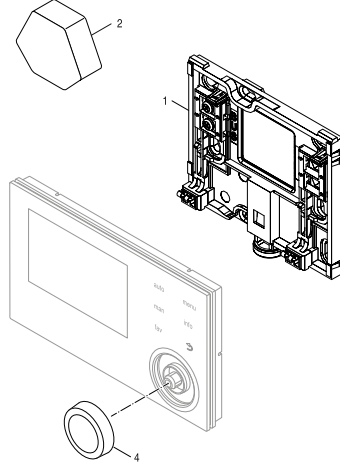

Ersatzteilliste
Spare parts list
Liste des pièces de rechange
Lista parti di ricambio
Onderdelenlijst
Yedek Parça Listesi

RC310 - 7738111119

673899399_en_RO

	Bestell-Nr.	Bezeichnung	Description	Dénomination	Descrizioni	Benaming	Aciklamalar
1	8 737 704 169 0	Wandmontageset Regler everp	Wall mounting bracket	Barre d'accrochage	Supporto a parete	Grondplaat moduline	Askı Sacı
2	8 738 810 225	Außentemperaturfühler everp	Outdoor temperature sensor	Sonde de température extérieure	Sonda temperatua esterna	Buitentemperatuursensor	Dış Hava Sıcaklık Sensörü
4	8 737 712 635	Drehknopf schwarz	Rotary knob black	Bouton de réglage noir	Manopola nero	Draaiknop zwart	Kumanda Düğmesi Siyah
	7 738 113 416	RC310 Buderus schwarz CH,BE,IT	RC310 Buderus black CH,BE,IT	RC310 Buderus noir CH,BE,IT	Logamatic RC310 Nero CH,BE,IT	RC310 Buderus zwart CH,BE,IT