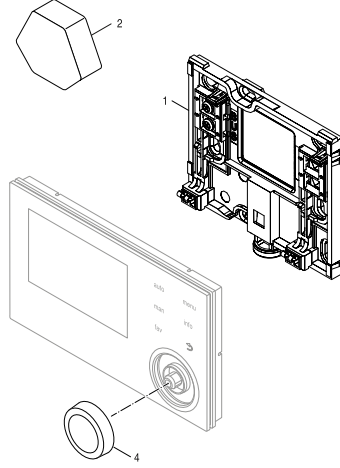

Ersatzteilliste
Spare parts list
Liste des pièces de rechange
Lista parti di ricambio
Onderdelenlijst
Yedek Parça Listesi

RC310 - 773811128

673889339.ac,RO

	Bestell-Nr.	Bezeichnung	Description	Dénomination	Descrizioni	Benaming	Aciklamalar
1	8 737 704 169 0	Wandmontageset Regler everp	Wall mounting bracket	Barre d'accrochage	Supporto a parete	Grondplaat moduline	Askı Sacı
2	8 738 810 225	Außentemperaturfühler everp	Outdoor temperature sensor	Sonde de température extérieure	Sonda temperatua esterna	Buitentempatuursensor	Dış Hava Sıcaklık Sensörü
4	8 737 714 691	Drehknopf weiß	Rotary knob white	Bouton de réglage blanc	Manopola bianco	Draaiknop wit	Kumanda Düğmesi Beyaz