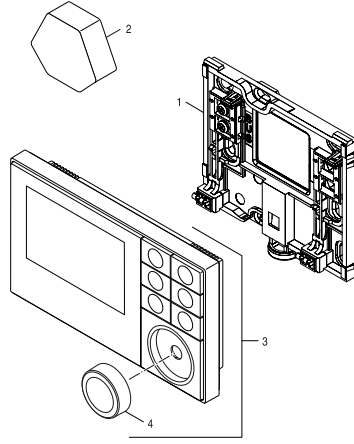

Ersatzteilliste
Spare parts list
Liste des pièces de rechange
Lista parti di ricambio
Onderdelenlijst
Yedek Parça Listesi

RC300 - 773811112

8738891896.ac.RO

	Bestell-Nr.	Bezeichnung	Description	Dénomination	Descrizioni	Benaming	Aciklamalar
1	8 737 704 169 0	Wandmontageset Regler everp	Wall mounting bracket	Barre d'accrochage	Supporto a parete	Grondplaat moduline	Askı Sacı
2	8 738 810 225	Außentemperaturfühler everp	Outdoor temperature sensor	Sonde de température extérieure	Sonda temperaturua esterna	Buitentempatuursensor	Dış Hava Sıcaklık Sensörü
3	7 738 114 095	RC310 Buderus weiss DE,AT,LU	RC310 Buderus white DE,AT,LU	RC310 Buderus weiss DE,AT,LU			
4	8 737 714 691	Drehknopf weiß	Rotary knob white	Bouton de réglage blanc	Manopola bianco	Draaiknop wit	Kumanda Düğmesi Beyaz