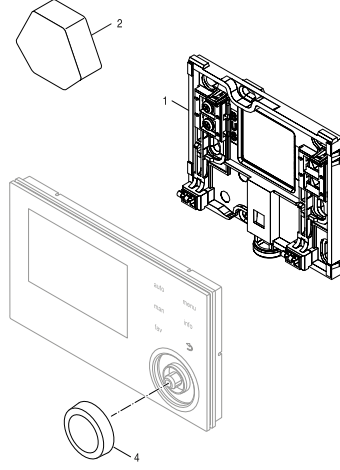

Ersatzteilliste
Spare parts list
Liste des pièces de rechange
Lista parti di ricambio
Onderdelenlijst
Yedek Parça Listesi

RC310 - 7738114085

673889399_en_RO

	Bestell-Nr.	Bezeichnung	Description	Dénomination	Descrizioni	Benaming	Aciklamalar
1	8 737 704 169 0	Wandmontageset Regler everp	Wall mounting bracket	Barre d'accrochage	Supporto a parete	Grondplaat moduline	Askı Sacı
2	8 738 810 225	Außentemperaturfühler everp	Outdoor temperature sensor	Sonde de température extérieure	Sonda temperatua esterna	Buitentempatuursensor	Dış Hava Sıcaklık Sensörü
4	8 737 712 635	Drehknopf schwarz	Rotary knob black	Bouton de réglage noir	Manopola nero	Draaiknop zwart	Kumanda Düğmesi Siyah