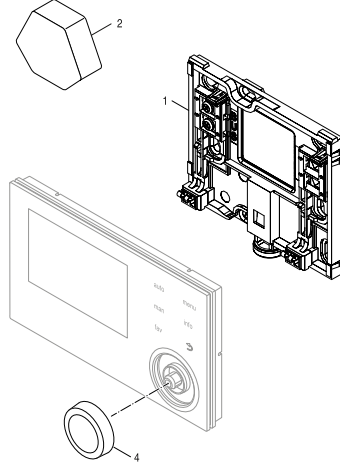

Ersatzteilliste
Spare parts list
Liste des pièces de rechange
Lista parti di ricambio
Onderdelenlijst
Yedek Parça Listesi

RC310 - 773811127

673889399_en_RO

	Bestell-Nr.	Bezeichnung	Description	Dénomination	Descrizioni	Benaming	Aciklamalar
1	8 737 704 169 0	Wandmontageset Regler everp	Wall mounting bracket	Barre d'accrochage	Supporto a parete	Grondplaat moduline	Askı Sacı
2	8 738 810 225	Außentemperaturfühler everp	Outdoor temperature sensor	Sonde de température extérieure	Sonda temperatua esterna	Buitentempatuursensor	Dış Hava Sıcaklık Sensörü
4	8 737 712 635	Drehknopf schwarz	Rotary knob black	Bouton de réglage noir	Manopola nero	Draaiknop zwart	Kumanda Düğmesi Siyah