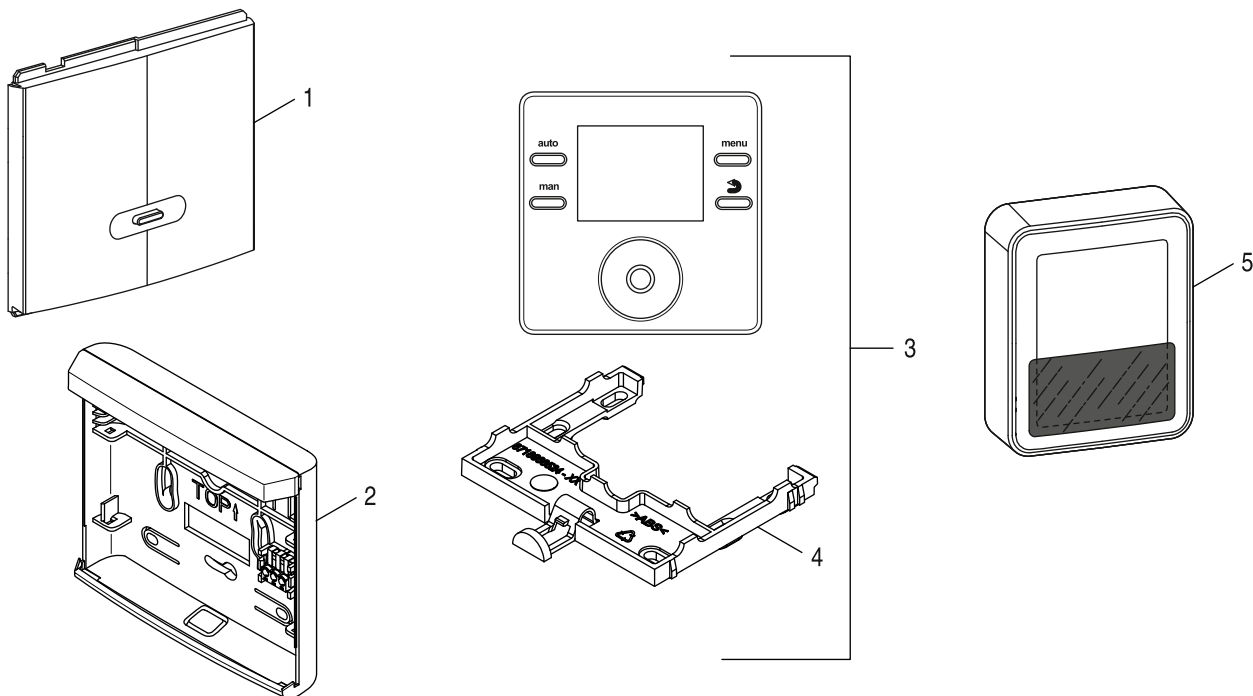

Ersatzteilliste
Spare parts list
Liste des pièces de rechange
Lista parti di ricambio
Onderdelenlijst
Yedek Parça Listesi

RC200 RF T1 - 7738111137

8738894010.ab.RO

	Bestell-Nr.	Bezeichnung	Description	Dénomination	Descrizioni	Benaming	Aciklamalar
1	8 737 706 418	MBRF/RFM200 Ersatzteil RF Coordinator	MBRF/RFM200 Spare RF Coordinator	Module MB RF / RFM200	Modulo MB RF / RFM200	Module MB RF / RFM200	Modul MB RF / RFM200
2	8 715 506 723 0	Wandsockel	Wall mounting device	Barre d'accrochage	Staffa	Steunbeugel	Sabitleme braketi
3	8 737 715 726	RC200 RF DE,AT,CH,LU,IT,BE,FR	RC200 RF DE,AT,CH,LU,IT,BE,FR	RC200 RF DE,AT,CH,LU,IT,BE,FR	RC200 RF DE,AT,CH,LU,IT,BE,FR	RC200 RF DE,AT,CH,LU,IT,BE,FR	RC200 RF DE,AT,CH,LU,IT,BE,FR
4	8 737 707 726	Wandsockel NSC Low RF	Wall mounting device NSC Low RF	Barre d'accrochage NSC bas RF	Staffa NSC Low RF	Steunbeugel NSC Low RF	Sabitleme braketi NSC Low RF
5	8 737 714 730	Außentemperaturfühler T1RF Buderus	Outdoor temperature sensor T1RF Buderus	Sonde de température extérieure	Sonda temperaturua esterna T1RF Buderus	Buitentemperatuursensor T1RF Buderus	Dis Hava Sicaklik Sensörü T1RF Buderus