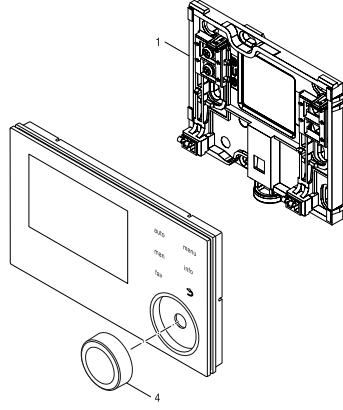

Ersatzteilliste
Spare parts list
Liste des pièces de rechange
Lista parti di ricambio
Onderdelenlijst
Yedek Parça Listesi

VC310 - 7738112301

8738894534_ab_RO

	Bestell-Nr.	Bezeichnung	Description	Dénomination	Descrizioni	Benaming	Aciklamalar
1	8 737 704 169 0	Wandmontageset Regler everp	Wall mounting bracket	Barre d'accrochage	Supporto a parete	Grondplaat moduline	Askı Sacı
4	8 737 714 691	Drehknopf weiß	Rotary knob white	Bouton de réglage blanc	Manopola bianco	Draaiknop wit	Kumanda Düğmesi Beyaz