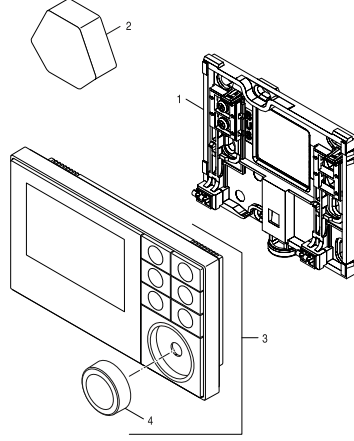

Ersatzteilliste
Spare parts list
Liste des pièces de rechange
Lista parti di ricambio
Onderdelenlijst
Yedek Parça Listesi

RC300 - 7738111114

8738891896.ac.RO

	Bestell-Nr.	Bezeichnung	Description	Dénomination	Descrizioni	Benaming	Aciklamalar
1	8 737 704 169 0	Wandmontageset Regler everp	Wall mounting bracket	Barre d'accrochage	Supporto a parete	Grondplaat moduline	Askı Sacı
2	8 738 810 225	Außentemperaturfühler everp	Outdoor temperature sensor	Sonde de température extérieure	Sonda temperatua esterna	Buitentemperatuursensor	Dış Hava Sıcaklık Sensörü
4	8 737 714 691	Drehknopf weiß	Rotary knob white	Bouton de réglage blanc	Manopola bianco	Draaiknop wit	Kumanda Düğmesi Beyaz