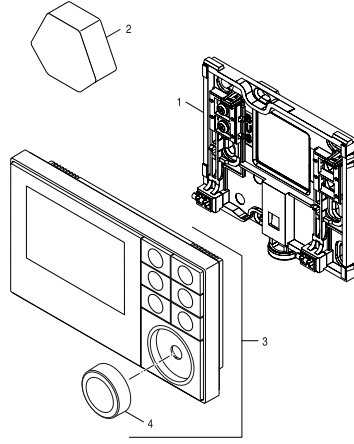

Ersatzteilliste
Spare parts list
Liste des pièces de rechange
Lista parti di ricambio
Onderdelenlijst
Yedek Parça Listesi

RC300 - 7738111109

8738891896.ac.RO

	Bestell-Nr.	Bezeichnung	Description	Dénomination	Descrizioni	Benaming	Aciklamalar
1	8 737 704 169 0	Wandmontageset Regler everp	Wall mounting bracket	Barre d'accrochage	Supporto a parete	Grondplaat moduline	Askı Sacı
2	8 738 810 225	Außentemperaturfühler everp	Outdoor temperature sensor	Sonde de température extérieure	Sonda temperaturua esterna	Buitentemperatuursensor	Dış Hava Sıcaklık Sensörü
3	7 738 112 369	RC310 Buderus weiss PL,CZ,SK,SL	RC310 Buderus White PL,CZ,SK,SL				
4	8 737 714 691	Drehknopf weiß	Rotary knob white	Bouton de réglage blanc	Manopola bianco	Draaiknop wit	Kumanda Düğmesi Beyaz