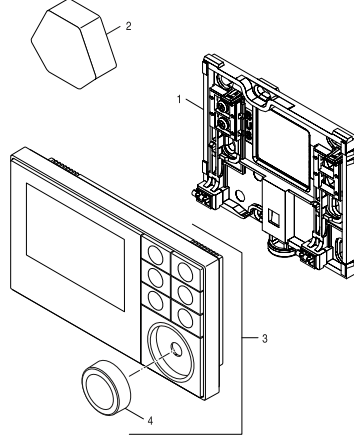

Ersatzteilliste
Spare parts list
Liste des pièces de rechange
Lista parti di ricambio
Onderdelenlijst
Yedek Parça Listesi

RC300 - 7738111107

8738891896.ac.RO

	Bestell-Nr.	Bezeichnung	Description	Dénomination	Descrizioni	Benaming	Aciklamalar
1	8 737 704 169 0	Wandmontageset Regler everp	Wall mounting bracket	Barre d'accrochage	Supporto a parete	Grondplaat moduline	Askı Sacı
2	8 738 810 225	Außentemperaturfühler everp	Outdoor temperature sensor	Sonde de température extérieure	Sonda temperatua esterna	Buitentempatuursensor	Dış Hava Sıcaklık Sensörü
4	8 737 714 691	Drehknopf weiß	Rotary knob white	Bouton de réglage blanc	Manopola bianco	Draaiknop wit	Kumanda Düğmesi Beyaz