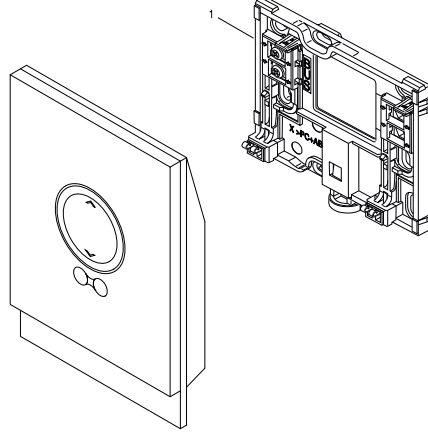

Ersatzteilliste
Spare parts list
Liste des pièces de rechange
Lista parti di ricambio
Onderdelenlijst
Yedek Parça Listesi

TC 100 - 7736701044

6738893486.aa

	Bestell-Nr.	Bezeichnung	Description	Dénomination	Descrizioni	Benaming	Acıklamalar
1	8 737 704 169 0	Wandmontageset Regler everp	Wall mounting bracket	Barre d'accrochage	Supporto a parete	Grondplaat moduline	Askı Sacı