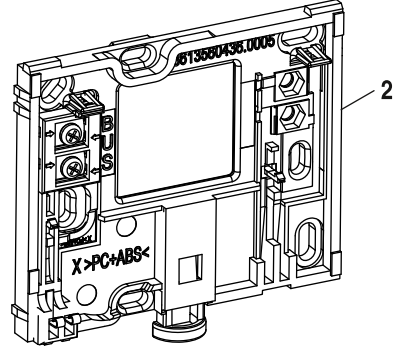

Ersatzteilliste
Spare parts list
Liste des pièces de rechange
Lista parti di ricambio
Onderdelenlijst
Yedek Parça Listesi

RC200.2 - 7738112951

6721904594.aa.RO

	Bestell-Nr.	Bezeichnung	Description	Dénomination	Descrizioni	Benaming	Aciklamalar
2	8 738 210 398	Halter Display	Holder Display	Support Display	Supporto Display	Houder Display	Tutucu Display