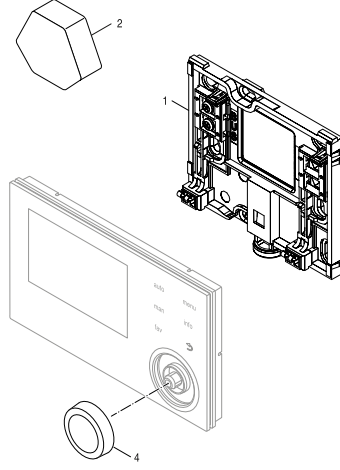

Ersatzteilliste
Spare parts list
Liste des pièces de rechange
Lista parti di ricambio
Onderdelenlijst
Yedek Parça Listesi

RC310 - 7738112317

673889399_en_RO

	Bestell-Nr.	Bezeichnung	Description	Dénomination	Descrizioni	Benaming	Aciklamalar
1	8 737 704 169 0	Wandmontageset Regler everp	Wall mounting bracket	Barre d'accrochage	Supporto a parete	Grondplaat moduline	Askı Sacı
2	8 738 810 225	Außentemperaturfühler everp	Outdoor temperature sensor	Sonde de température extérieure	Sonda temperatua esterna	Buitentempatuursensor	Dış Hava Sıcaklık Sensörü
4	8 737 714 691	Drehknopf weiß	Rotary knob white	Bouton de réglage blanc	Manopola bianco	Draaiknop wit	Kumanda Düğmesi Beyaz
	7 738 112 369	RC310 Buderus weiss PL,CZ,SK,SL	RC310 Buderus White PL,CZ,SK,SL