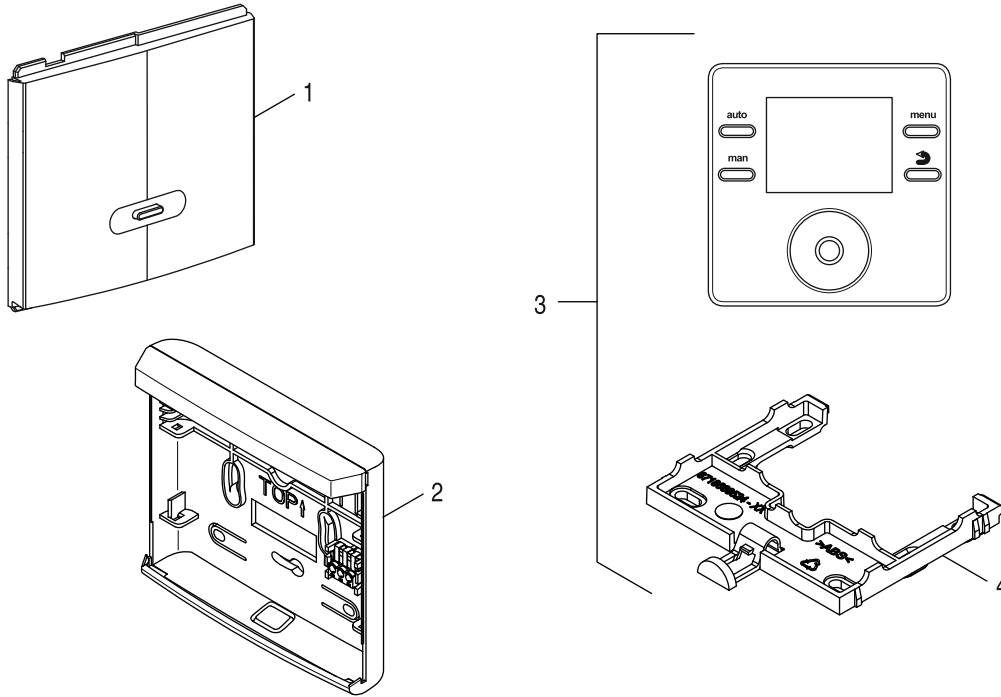

Ersatzteilliste
Spare parts list
Liste des pièces de rechange
Lista parti di ricambio
Onderdelenlijst
Yedek Parça Listesi

RC200 RF - 7738111134

8738894009.aa.RO

	Bestell-Nr.	Bezeichnung	Description	Dénomination	Descrizioni	Benaming	Acıklamalar
1	8 737 706 418	MBRF/RFM200 Ersatzteil RF Coordinator	MBRF/RFM200 Spare RF Coordinator	Module MB RF / RFM200	Modulo MB RF / RFM200	Module MB RF / RFM200	Modul MB RF / RFM200
2	8 715 506 723 0	Wandsockel	Wall mounting device	Barre d'accrochage	Staffa	Steunbeugel	Sabitleme braketi
3	8 737 715 727	RC200 RF TR,GR,RO,HU,RU,BY,UA	RC200 RF TR,GR,RO,HU,RU,BY,UA	RC200 RF TR,GR,RO,HU,RU,BY,UA	RC200 RF TR,GR,RO,HU,RU,BY,UA	RC200 RF TR,GR,RO,HU,RU,BY,UA	RC200 RF TR,GR,RO,HU,RU,BY,UA
4	8 737 707 726	Wandsockel NSC Low RF	Wall mounting device NSC Low RF	Barre d'accrochage NSC bas RF	Staffa NSC Low RF	Steunbeugel NSC Low RF	Sabitleme braketi NSC Low RF