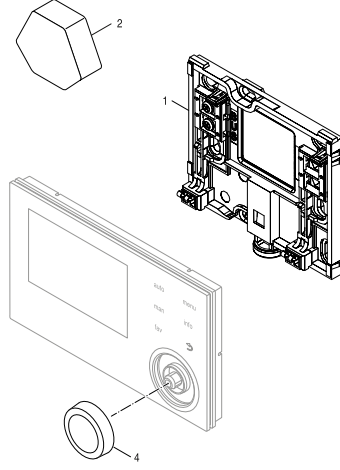

Ersatzteilliste
Spare parts list
Liste des pièces de rechange
Lista parti di ricambio
Onderdelenlijst
Yedek Parça Listesi

RC310 - 7738112335

673889399_en_RO

	Bestell-Nr.	Bezeichnung	Description	Dénomination	Descrizioni	Benaming	Aciklamalar
1	8 737 704 169 0	Wandmontageset Regler everp	Wall mounting bracket	Barre d'accrochage	Supporto a parete	Grondplaat moduline	Askı Sacı
2	8 738 810 225	Außentemperaturfühler everp	Outdoor temperature sensor	Sonde de température extérieure	Sonda temperatua esterna	Buitentempatuursensor	Dış Hava Sıcaklık Sensörü
4	8 737 714 691	Drehknopf weiß	Rotary knob white	Bouton de réglage blanc	Manopola bianco	Draaiknop wit	Kumanda Düğmesi Beyaz