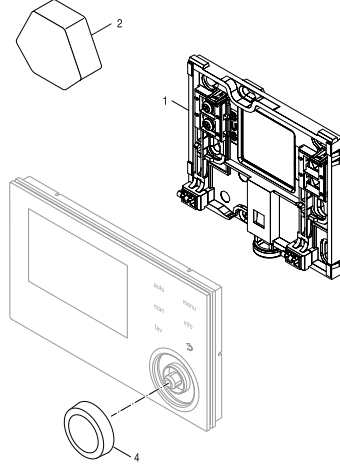

Ersatzteilliste
Spare parts list
Liste des pièces de rechange
Lista parti di ricambio
Onderdelenlijst
Yedek Parça Listesi

RC310 - 7738112368

673889399_en_RO

	Bestell-Nr.	Bezeichnung	Description	Dénomination	Descrizioni	Benaming	Aciklamalar
1	8 737 704 169 0	Wandmontageset Regler everp	Wall mounting bracket	Barre d'accrochage	Supporto a parete	Grondplaat moduline	Askı Sacı
2	8 738 810 225	Außentemperaturfühler everp	Outdoor temperature sensor	Sonde de température extérieure	Sonda temperatua esterna	Buitentemperatuursensor	Dış Hava Sıcaklık Sensörü
4	8 737 712 635	Drehknopf schwarz	Rotary knob black	Bouton de réglage noir	Manopola nero	Draaiknop zwart	Kumanda Düğmesi Siyah