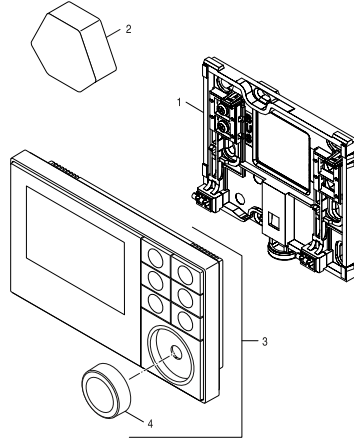

Ersatzteilliste
Spare parts list
Liste des pièces de rechange
Lista parti di ricambio
Onderdelenlijst
Yedek Parça Listesi

SC300 - 7738114090

8738891896.ac.RO

	Bestell-Nr.	Bezeichnung	Description	Dénomination	Descrizioni	Benaming	Aciklamalar
1	8 737 704 169 0	Wandmontageset Regler everp	Wall mounting bracket	Barre d'accrochage	Supporto a parete	Grondplaat moduline	Askı Sacı
2	8 738 810 225	Außentemperaturfühler everp	Outdoor temperature sensor	Sonde de température extérieure	Sonda temperatua esterna	Buitentemperatuursensor	Dış Hava Sıcaklık Sensörü
4	8 737 714 691	Drehknopf weiß	Rotary knob white	Bouton de réglage blanc	Manopola bianco	Draaiknop wit	Kumanda Düğmesi Beyaz