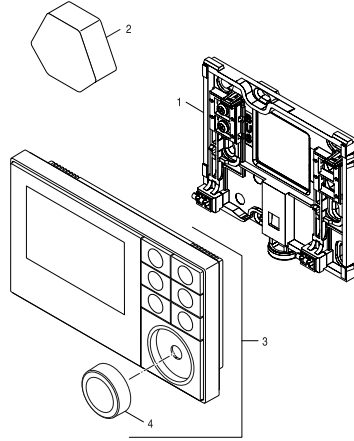

Ersatzteilliste
Spare parts list
Liste des pièces de rechange
Lista parti di ricambio
Onderdelenlijst
Yedek Parça Listesi

SC300 - 7738110067

8738891896.ac.RO

	Bestell-Nr.	Bezeichnung	Description	Dénomination	Descrizioni	Benaming	Aciklamalar
1	8 737 704 169 0	Wandmontageset Regler everp	Wall mounting bracket	Barre d'accrochage	Supporto a parete	Grondplaat moduline	Askı Sacı
2	8 738 810 225	Außentemperaturfühler everp	Outdoor temperature sensor	Sonde de température extérieure	Sonda temperatua esterna	Buitentempatuursensor	Dış Hava Sıcaklık Sensörü
4	8 737 714 691	Drehknopf weiß	Rotary knob white	Bouton de réglage blanc	Manopola bianco	Draaiknop wit	Kumanda Düğmesi Beyaz