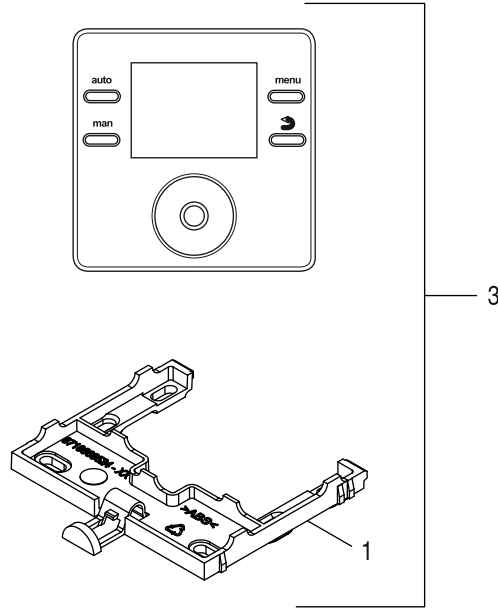

Ersatzteilliste
Spare parts list
Liste des pièces de rechange
Lista parti di ricambio
Onderdelenlijst
Yedek Parça Listesi

RC200RF - 7738112307

8738894185.ab.RO

	Bestell-Nr.	Bezeichnung	Description	Dénomination	Descrizioni	Benaming	Aciklamalar
1	8 737 707 726	Wandsocket NSC Low RF	Wall mounting device NSC Low RF	Barre d'accrochage NSC bas RF	Staffa NSC Low RF	Steunbeugel NSC Low RF	Sabitleme braketi NSC Low RF
3	8 737 715 727	RC200 RF TR,GR,RO,HU,RU,BY,UA	RC200 RF TR,GR,RO,HU,RU,BY,UA	RC200 RF TR,GR,RO,HU,RU,BY,UA	RC200 RF TR,GR,RO,HU,RU,BY,UA	RC200 RF TR,GR,RO,HU,RU,BY,UA	RC200 RF TR,GR,RO,HU,RU,BY,UA