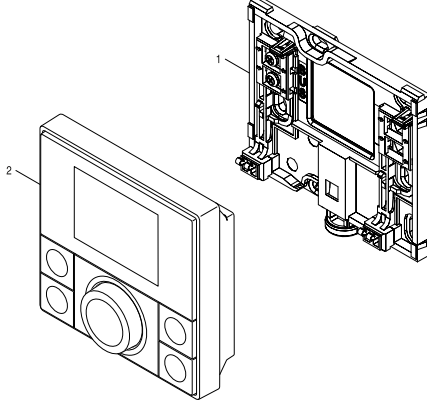

Ersatzteilliste
Spare parts list
Liste des pièces de rechange
Lista parti di ricambio
Onderdelenlijst
Yedek Parça Listesi

RC150 - 7738111021

8738882992_ab,RO

	Bestell-Nr.	Bezeichnung	Description	Dénomination	Descrizioni	Benaming	Aciklamalar
1	8 737 704 169 0	Wandmontageset Regler everp	Wall mounting bracket	Barre d'accrochage	Supporto a parete	Grondplaat moduline	Askı Sacı
2	8 755 000 120	Bedienelement RC150	Control panel RC150	Unité de commande RC150	Interfaccia controllo RC150	Bedieningsunit RC150	Kumanda Ünitesi RC150