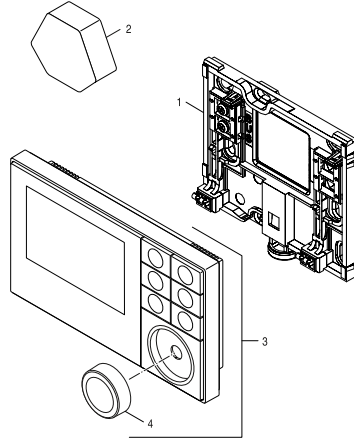

Ersatzteilliste
Spare parts list
Liste des pièces de rechange
Lista parti di ricambio
Onderdelenlijst
Yedek Parça Listesi

RC300 - 7738111108

8738891896.ac.RO

	Bestell-Nr.	Bezeichnung	Description	Dénomination	Descrizioni	Benaming	Aciklamalar
1	8 737 704 169 0	Wandmontageset Regler everp	Wall mounting bracket	Barre d'accrochage	Supporto a parete	Grondplaat moduline	Askı Sacı
2	8 738 810 225	Außentemperaturfühler everp	Outdoor temperature sensor	Sonde de température extérieure	Sonda temperaturua esterna	Buitentempatuursensor	Dış Hava Sıcaklık Sensörü
3	7 738 111 128	RC310 Buderus weiss RU	RC310 Buderus White RU				
4	8 737 714 691	Drehknopf weiß	Rotary knob white	Bouton de réglage blanc	Manopola bianco	Draaiknop wit	Kumanda Düğmesi Beyaz