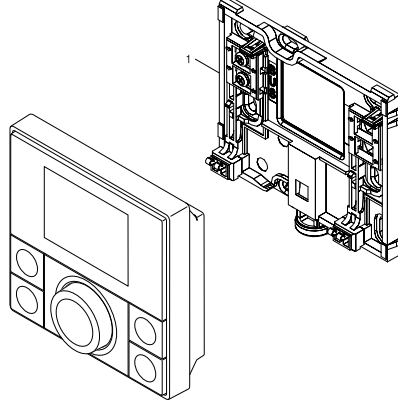

Ersatzteilliste
Spare parts list
Liste des pièces de rechange
Lista parti di ricambio
Onderdelenlijst
Yedek Parça Listesi

RC200 - 7738110074

673882992_aa_RO

	Bestell-Nr.	Bezeichnung	Description	Dénomination	Descrizioni	Benaming	Aciklamalar
1	8 737 704 169 0	Wandmontageset Regler everp	Wall mounting bracket	Barre d'accrochage	Supporto a parete	Grondplaat moduline	Askı Sacı