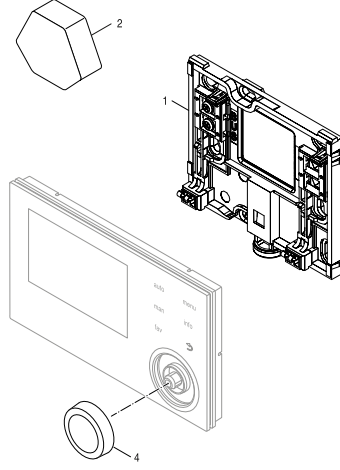

Ersatzteilliste
Spare parts list
Liste des pièces de rechange
Lista parti di ricambio
Onderdelenlijst
Yedek Parça Listesi

RC310 - 7738114086

673889399_en_RO

	Bestell-Nr.	Bezeichnung	Description	Dénomination	Descrizioni	Benaming	Aciklamalar
1	8 737 704 169 0	Wandmontageset Regler everp	Wall mounting bracket	Barre d'accrochage	Supporto a parete	Grondplaat moduline	Askı Sacı
2	8 738 810 225	Außentemperaturfühler everp	Outdoor temperature sensor	Sonde de température extérieure	Sonda temperatua esterna	Buitentempatuursensor	Dış Hava Sıcaklık Sensörü
4	8 737 712 635	Drehknopf schwarz	Rotary knob black	Bouton de réglage noir	Manopola nero	Draaiknop zwart	Kumanda Düğmesi Siyah