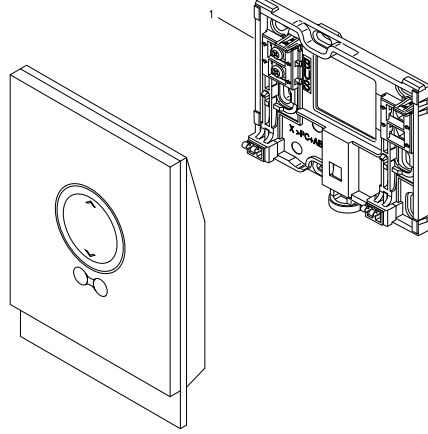

Ersatzteilliste
Spare parts list
Liste des pièces de rechange
Lista parti di ricambio
Onderdelenlijst
Yedek Parça Listesi

Logamatic TC100 - 7736701400

6738893486.aa

	Bestell-Nr.	Bezeichnung	Description	Dénomination	Descrizioni	Benaming	Acıklamalar
1	8 737 704 169 0	Wandmontageset Regler everp	Wall mounting bracket	Barre d'accrochage	Supporto a parete	Grondplaat moduline	Askı Sacı