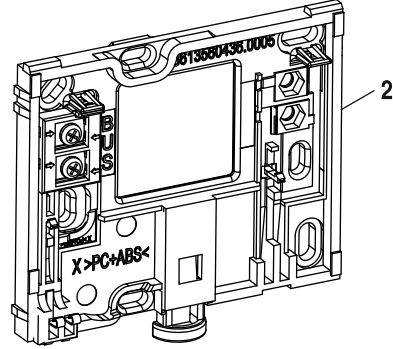

Ersatzteilliste
Spare parts list
Liste des pièces de rechange
Lista parti di ricambio
Onderdelenlijst
Yedek Parça Listesi

RC220 - 7738112985

6721904594.aa.RO

	Bestell-Nr.	Bezeichnung	Description	Dénomination	Descrizioni	Benaming	Aciklamalar
2	8 738 210 398	Halter Display	Holder Display	Support Display	Supporto Display	Houder Display	Tutucu Display