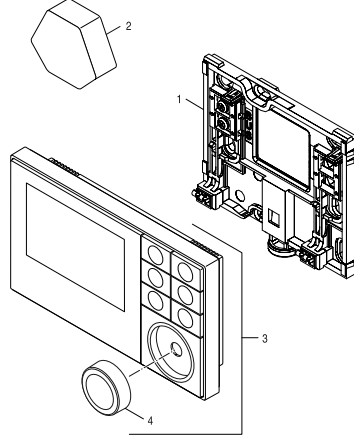

Ersatzteilliste
Spare parts list
Liste des pièces de rechange
Lista parti di ricambio
Onderdelenlijst
Yedek Parça Listesi

RC300 - 7738110068

8738891896.ac.RO

	Bestell-Nr.	Bezeichnung	Description	Dénomination	Descrizioni	Benaming	Aciklamalar
1	8 737 704 169 0	Wandmontageset Regler everp	Wall mounting bracket	Barre d'accrochage	Supporto a parete	Grondplaat moduline	Askı Sacı
2	8 738 810 225	Außentemperaturfühler everp	Outdoor temperature sensor	Sonde de température extérieure	Sonda temperatua esterna	Buitentempatuursensor	Dış Hava Sıcaklık Sensörü
4	8 737 714 691	Drehknopf weiß	Rotary knob white	Bouton de réglage blanc	Manopola bianco	Draaiknop wit	Kumanda Düğmesi Beyaz