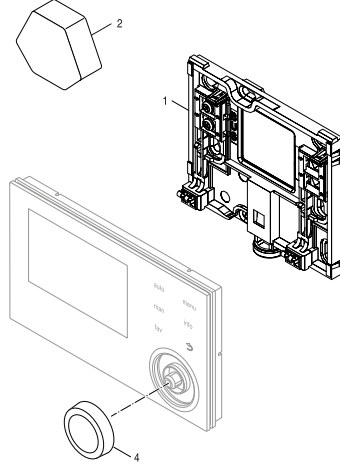

Ersatzteilliste
Spare parts list
Liste des pièces de rechange
Lista parti di ricambio
Onderdelenlijst
Yedek Parça Listesi

RC310 - 7738113416

673889399_en_RO

	Bestell-Nr.	Bezeichnung	Description	Dénomination	Descrizioni	Benaming	Aciklamalar
1	8 737 704 169 0	Wandmontageset Regler everp	Wall mounting bracket	Barre d'accrochage	Supporto a parete	Grondplaat moduline	Askı Sacı
2	8 738 810 225	Außentemperaturfühler everp	Outdoor temperature sensor	Sonde de température extérieure	Sonda temperatua esterna	Buitentempatuursensor	Dış Hava Sıcaklık Sensörü
4	8 737 712 635	Drehknopf schwarz	Rotary knob black	Bouton de réglage noir	Manopola nero	Draaiknop zwart	Kumanda Düğmesi Siyah