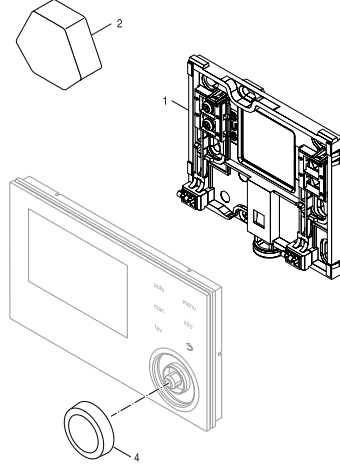

Ersatzteilliste
Spare parts list
Liste des pièces de rechange
Lista parti di ricambio
Onderdelenlijst
Yedek Parça Listesi

RC310 - 7738112312

673889399_en_RO

	Bestell-Nr.	Bezeichnung	Description	Dénomination	Descrizioni	Benaming	Aciklamalar
1	8 737 704 169 0	Wandmontageset Regler everp	Wall mounting bracket	Barre d'accrochage	Supporto a parete	Grondplaat moduline	Askı Sacı
2	8 738 810 225	Außentemperaturfühler everp	Outdoor temperature sensor	Sonde de température extérieure	Sonda temperatua esterna	Buitentemperatuursensor	Dış Hava Sıcaklık Sensörü
4	8 737 714 691	Drehknopf weiß	Rotary knob white	Bouton de réglage blanc	Manopola bianco	Draaiknop wit	Kumanda Düğmesi Beyaz
	7 738 113 415	RC310 Buderus weiss CH,BE,IT	RC310 Buderus white CH,BE,IT	RC310 Buderus blanc CH,BE,IT	Logamatic RC310 Bianco CH,BE,IT	RC310 Buderus wit CH,BE,IT