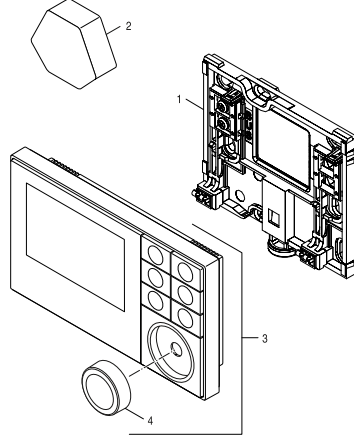

Ersatzteilliste
Spare parts list
Liste des pièces de rechange
Lista parti di ricambio
Onderdelenlijst
Yedek Parça Listesi

RC300 - 7739602492

8738891896.ac,RO

	Bestell-Nr.	Bezeichnung	Description	Dénomination	Descrizioni	Benaming	Aciklamalar
1	8 737 704 169 0	Wandmontageset Regler everp	Wall mounting bracket	Barre d'accrochage	Supporto a parete	Grondplaat moduline	Askı Sacı
2	8 738 810 225	Außentemperaturfühler everp	Outdoor temperature sensor	Sonde de température extérieure	Sonda temperatua esterna	Buitentemperatuursensor	Dış Hava Sıcaklık Sensörü
4	8 737 714 691	Drehknopf weiß	Rotary knob white	Bouton de réglage blanc	Manopola bianco	Draaiknop wit	Kumanda Düğmesi Beyaz
	7 738 111 118	RC310 Buderus weiss DE,AT	RC310 Buderus White DE,AT	RC310 Buderus weiss DE,AT