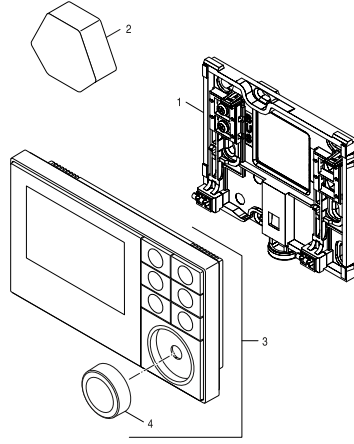

Ersatzteilliste
Spare parts list
Liste des pièces de rechange
Lista parti di ricambio
Onderdelenlijst
Yedek Parça Listesi

RC300 - 7738110069

8738891896.ac.RO

	Bestell-Nr.	Bezeichnung	Description	Dénomination	Descrizioni	Benaming	Aciklamalar
1	8 737 704 169 0	Wandmontageset Regler everp	Wall mounting bracket	Barre d'accrochage	Supporto a parete	Grondplaat moduline	Askı Sacı
2	8 738 810 225	Außentemperaturfühler everp	Outdoor temperature sensor	Sonde de température extérieure	Sonda temperaturua esterna	Buitentempatuursensor	Dış Hava Sıcaklık Sensörü
3	7 738 111 128	RC310 Buderus weiss RU	RC310 Buderus White RU				
4	8 737 714 691	Drehknopf weiß	Rotary knob white	Bouton de réglage blanc	Manopola bianco	Draaiknop wit	Kumanda Düğmesi Beyaz