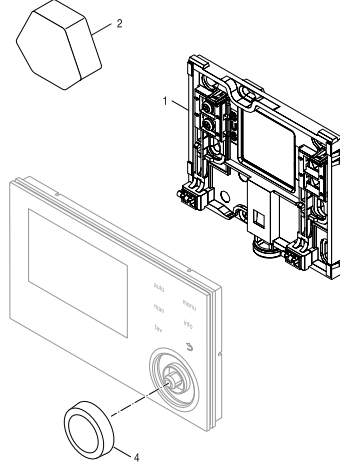

Ersatzteilliste
Spare parts list
Liste des pièces de rechange
Lista parti di ricambio
Onderdelenlijst
Yedek Parça Listesi

RC310 - 7738113415

673889399_en_RO

	Bestell-Nr.	Bezeichnung	Description	Dénomination	Descrizioni	Benaming	Aciklamalar
1	8 737 704 169 0	Wandmontageset Regler everp	Wall mounting bracket	Barre d'accrochage	Supporto a parete	Grondplaat moduline	Askı Sacı
2	8 738 810 225	Außentemperaturfühler everp	Outdoor temperature sensor	Sonde de température extérieure	Sonda temperatua esterna	Buitentempatuursensor	Dış Hava Sıcaklık Sensörü
4	8 737 714 691	Drehknopf weiß	Rotary knob white	Bouton de réglage blanc	Manopola bianco	Draaiknop wit	Kumanda Düğmesi Beyaz