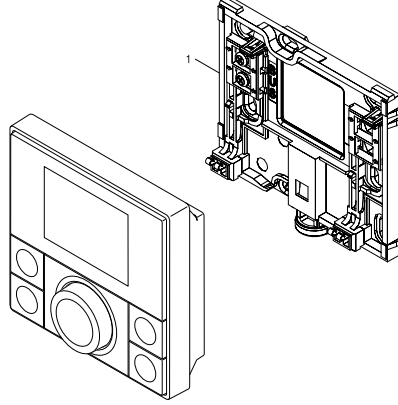

Ersatzteilliste
Spare parts list
Liste des pièces de rechange
Lista parti di ricambio
Onderdelenlijst
Yedek Parça Listesi

RC200 - 7738110060

6738892992_aa_RO

	Bestell-Nr.	Bezeichnung	Description	Dénomination	Descrizioni	Benaming	Acıklamalar
1	8 737 704 169 0	Wandmontageset Regler everp	Wall mounting bracket	Barre d'accrochage	Supporto a parete	Grondplaat moduline	Askı Sacı
	7 738 112 951	RC200.2 Buderus DE, AT, LU, CH...	RC200.2 Buderus DE, AT, LU, CH...	RC200.2 Buderus DE, AT, LU, CH...	RC200.2 cronotermostato modulante	RC200.2