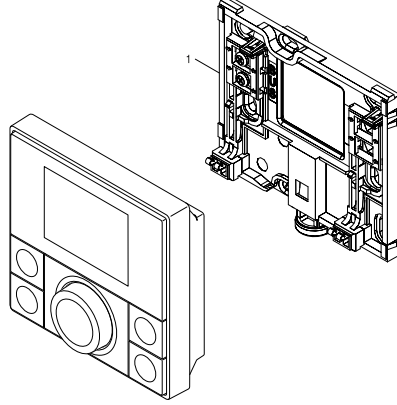

Ersatzteilliste
Spare parts list
Liste des pièces de rechange
Lista parti di ricambio
Onderdelenlijst
Yedek Parça Listesi

RC200 - 7738110050

6738892992_aa_RO

	Bestell-Nr.	Bezeichnung	Description	Dénomination	Descrizioni	Benaming	Aciklamalar
1	8 737 704 169 0	Wandmontageset Regler everp	Wall mounting bracket	Barre d'accrochage	Supporto a parete	Grondplaat moduline	Askı Sacı
	7 738 112 951	RC200.2 Buderus DE, AT, LU, CH...	RC200.2 Buderus DE, AT, LU, CH...	RC200.2 Buderus DE, AT, LU, CH...	RC200.2 cronotermostato modulante	RC200.2