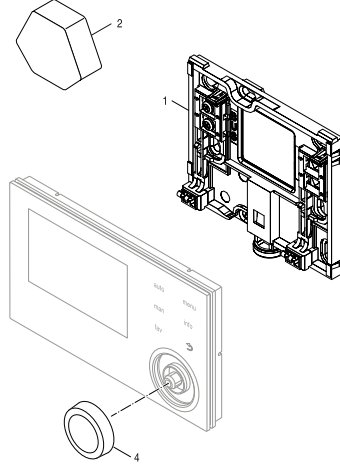

Ersatzteilliste
Spare parts list
Liste des pièces de rechange
Lista parti di ricambio
Onderdelenlijst
Yedek Parça Listesi

RC310 - 7738114087

673889339_en_RO

	Bestell-Nr.	Bezeichnung	Description	Dénomination	Descrizioni	Benaming	Aciklamalar
1	8 737 704 169 0	Wandmontageset Regler everp	Wall mounting bracket	Barre d'accrochage	Supporto a parete	Grondplaat moduline	Askı Sacı
2	8 738 810 225	Außentemperaturfühler everp	Outdoor temperature sensor	Sonde de température extérieure	Sonda temperatua esterna	Buitentempatuursensor	Dış Hava Sıcaklık Sensörü
4	8 737 714 691	Drehknopf weiß	Rotary knob white	Bouton de réglage blanc	Manopola bianco	Draaiknop wit	Kumanda Düğmesi Beyaz