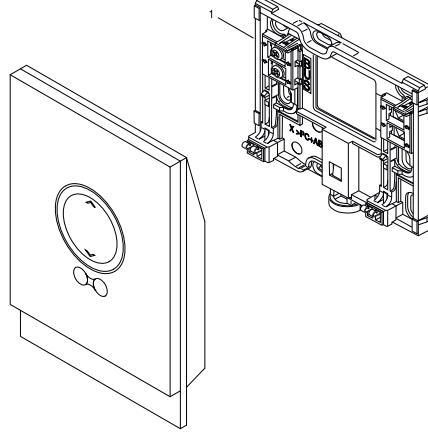

Ersatzteilliste
Spare parts list
Liste des pièces de rechange
Lista parti di ricambio
Onderdelenlijst
Yedek Parça Listesi

Logamatic TC100 - 7736701399

6738893486.aa

	Bestell-Nr.	Bezeichnung	Description	Dénomination	Descrizioni	Benaming	Acıklamalar
1	8 737 704 169 0	Wandmontageset Regler everp	Wall mounting bracket	Barre d'accrochage	Supporto a parete	Grondplaat moduline	Askı Sacı