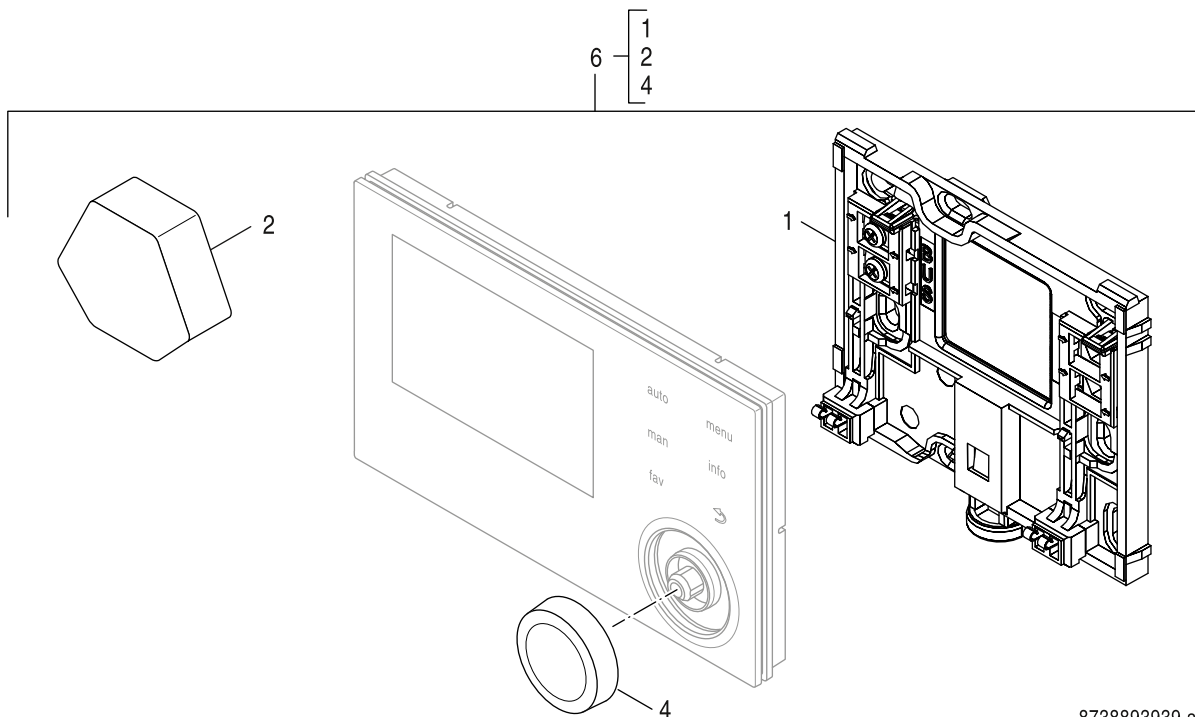

Ersatzteilliste
Spare parts list
Liste des pièces de rechange
Lista parti di ricambio
Onderdelenlijst
Yedek Parça Listesi

RC310 - 7738112310

8738893939.ad.RO

	Bestell-Nr.	Bezeichnung	Description	Dénomination	Descrizioni	Benaming	Aciklamalar
1	8 737 704 169 0	Wandmontageset Regler everp	Wall mounting bracket	Barre d'accrochage	Supporto a parete	Grondplaat moduline	Askı Sacı
2	8 738 810 225	Außentemperaturfühler everp	Outdoor temperature sensor	Sonde de température extérieure	Sonda temperatua esterna	Buitentemperatuursensor	Dış Hava Sıcaklık Sensörü
4	8 737 714 691	Drehknopf weiß	Rotary knob white	Bouton de réglage blanc	Manopola bianco	Draaiknop wit	Kumanda Düğmesi Beyaz
6	7 738 114 095	RC310 Buderus weiss DE,AT,LU	RC310 Buderus white DE,AT,LU	RC310 Buderus weiss DE,AT,LU