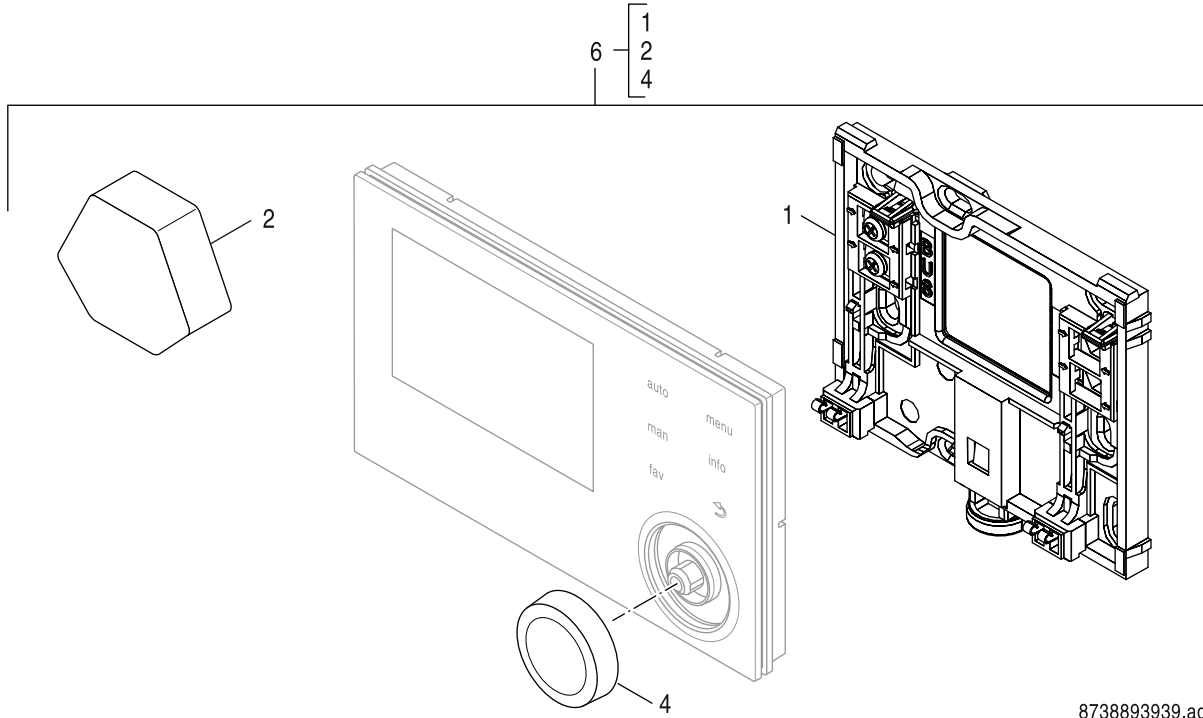

Ersatzteilliste
Spare parts list
Liste des pièces de rechange
Lista parti di ricambio
Onderdelenlijst
Yedek Parça Listesi

RC310 - 7738113410

8738893939.ad.RO

	Bestell-Nr.	Bezeichnung	Description	Dénomination	Descrizioni	Benaming	Aciklamalar
1	8 737 704 169 0	Wandmontageset Regler everp	Wall mounting bracket	Barre d'accrochage	Supporto a parete	Grondplaat moduline	Askı Sacı
2	8 738 810 225	Außentemperaturfühler everp	Outdoor temperature sensor	Sonde de température extérieure	Sonda temperatua esterna	Buitentemperatuursensor	Dış Hava Sıcaklık Sensörü
4	8 737 714 691	Drehknopf weiß	Rotary knob white	Bouton de réglage blanc	Manopola bianco	Draaiknop wit	Kumanda Düğmesi Beyaz
6	7 738 114 095	RC310 Buderus weiss DE,AT,LU	RC310 Buderus white DE,AT,LU	RC310 Buderus weiss DE,AT,LU