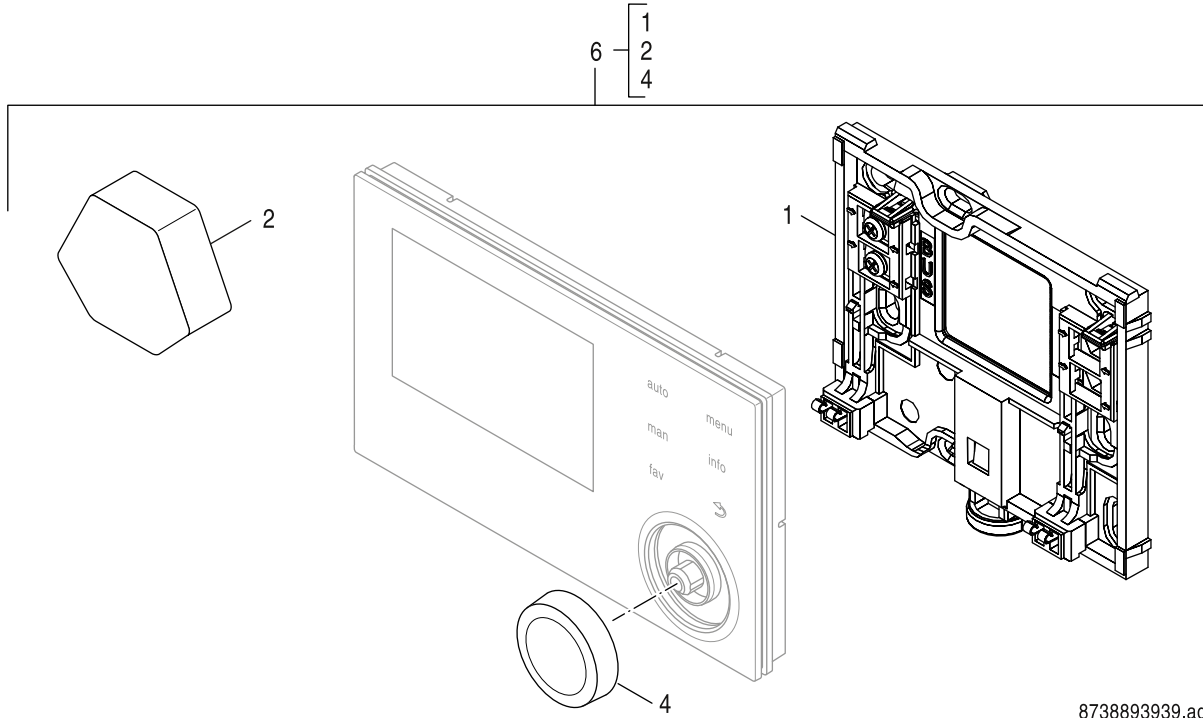

Ersatzteilliste
Spare parts list
Liste des pièces de rechange
Lista parti di ricambio
Onderdelenlijst
Yedek Parça Listesi

RC310 - 7738112309

8738893939.ad.RO

	Bestell-Nr.	Bezeichnung	Description	Dénomination	Descrizioni	Benaming	Aciklamalar
1	8 737 704 169 0	Wandmontageset Regler everp	Wall mounting bracket	Barre d'accrochage	Supporto a parete	Grondplaat moduline	Askı Sacı
2	8 738 810 225	Außentemperaturfühler everp	Outdoor temperature sensor	Sonde de température extérieure	Sonda temperatua esterna	Buitentemperatuursensor	Dış Hava Sıcaklık Sensörü
4	8 737 712 635	Drehknopf schwarz	Rotary knob black	Bouton de réglage noir	Manopola nero	Draaiknop zwart	Kumanda Düğmesi Siyah
6	7 738 114 097	RC310 Buderus schwarz DE,AT,LU	RC310 Buderus black DE,AT,LU	RC310 Buderus schwarz DE,AT,LU