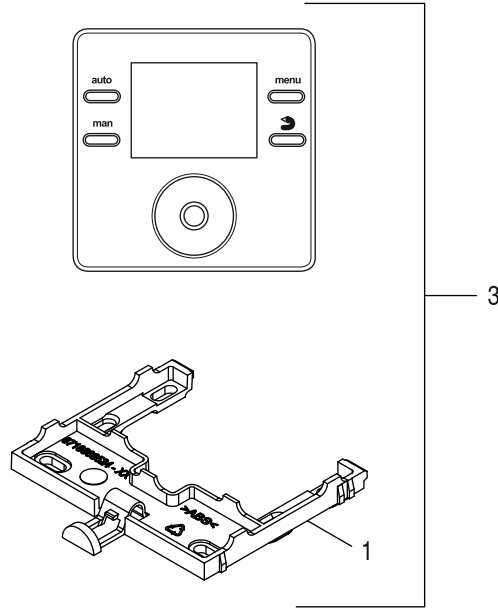

Ersatzteilliste
Spare parts list
Liste des pièces de rechange
Lista parti di ricambio
Onderdelenlijst
Yedek Parça Listesi

RC200RF - 7738112306

8738894185.ab.RO

	Bestell-Nr.	Bezeichnung	Description	Dénomination	Descrizioni	Benaming	Aciklamalar
1	8 737 707 726	Wandsocket NSC Low RF	Wall mounting device NSC Low RF	Barre d'accrochage NSC bas RF	Staffa NSC Low RF	Steunbeugel NSC Low RF	Sabitleme braketi NSC Low RF
3	8 737 715 726	RC200 RF DE,AT,CH,LU,IT,BE,FR	RC200 RF DE,AT,CH,LU,IT,BE,FR	RC200 RF DE,AT,CH,LU,IT,BE,FR	RC200 RF DE,AT,CH,LU,IT,BE,FR	RC200 RF DE,AT,CH,LU,IT,BE,FR	RC200 RF DE,AT,CH,LU,IT,BE,FR