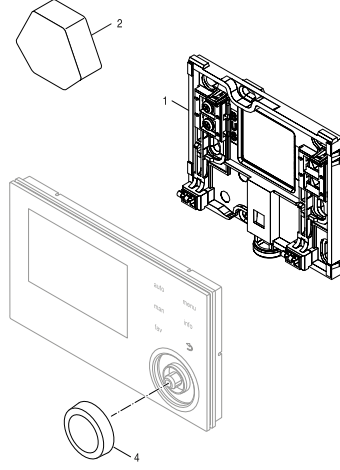

Ersatzteilliste
Spare parts list
Liste des pièces de rechange
Lista parti di ricambio
Onderdelenlijst
Yedek Parça Listesi

RC310 - 7738112311

673899399_en_RO

	Bestell-Nr.	Bezeichnung	Description	Dénomination	Descrizioni	Benaming	Aciklamalar
1	8 737 704 169 0	Wandmontageset Regler everp	Wall mounting bracket	Barre d'accrochage	Supporto a parete	Grondplaat moduline	Askı Sacı
2	8 738 810 225	Außentemperaturfühler everp	Outdoor temperature sensor	Sonde de température extérieure	Sonda temperatua esterna	Buitentemperatuursensor	Dış Hava Sıcaklık Sensörü
4	8 737 712 635	Drehknopf schwarz	Rotary knob black	Bouton de réglage noir	Manopola nero	Draaiknop zwart	Kumanda Düğmesi Siyah
	7 738 113 416	RC310 Buderus schwarz CH,BE,IT	RC310 Buderus black CH,BE,IT	RC310 Buderus noir CH,BE,IT	Logamatic RC310 Nero CH,BE,IT	RC310 Buderus zwart CH,BE,IT