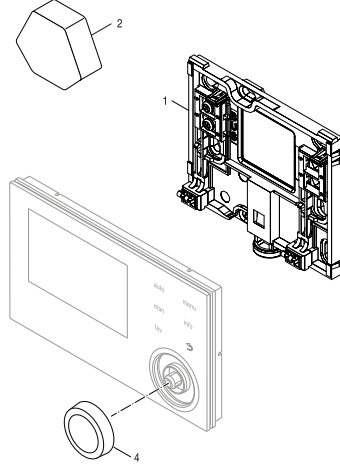

Ersatzteilliste
Spare parts list
Liste des pièces de rechange
Lista parti di ricambio
Onderdelenlijst
Yedek Parça Listesi

RC310 - 7738112333

673889399_en_RO

	Bestell-Nr.	Bezeichnung	Description	Dénomination	Descrizioni	Benaming	Aciklamalar
1	8 737 704 169 0	Wandmontageset Regler everp	Wall mounting bracket	Barre d'accrochage	Supporto a parete	Grondplaat moduline	Askı Sacı
2	8 738 810 225	Außentemperaturfühler everp	Outdoor temperature sensor	Sonde de température extérieure	Sonda temperatua esterna	Buitentempatuursensor	Dış Hava Sıcaklık Sensörü
4	8 737 714 691	Drehknopf weiß	Rotary knob white	Bouton de réglage blanc	Manopola bianco	Draaiknop wit	Kumanda Düğmesi Beyaz