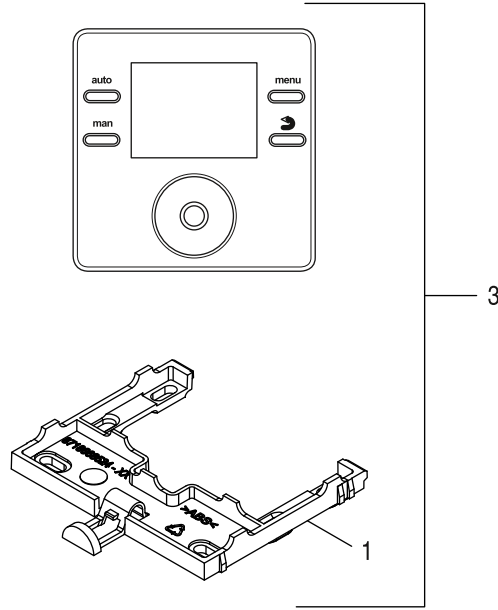

Ersatzteilliste
Spare parts list
Liste des pièces de rechange
Lista parti di ricambio
Onderdelenlijst
Yedek Parça Listesi

RC200 RF - 7738112362

8738894185.ab.RO

	Bestell-Nr.	Bezeichnung	Description	Dénomination	Descrizioni	Benaming	Aciklamalar
1	8 737 707 726	Wandsocket NSC Low RF	Wall mounting device NSC Low RF	Barre d'accrochage NSC bas RF	Staffa NSC Low RF	Steunbeugel NSC Low RF	Sabitleme braketi NSC Low RF
3	8 737 715 728	RC200 RF PL,CZ,SK,LV,LT,EE	RC200 RF PL,CZ,SK,LV,LT,EE	RC200 RF PL,CZ,SK,LV,LT,EE	RC200 RF PL,CZ,SK,LV,LT,EE	RC200 RF PL,CZ,SK,LV,LT,EE	RC200 RF PL,CZ,SK,LV,LT,EE