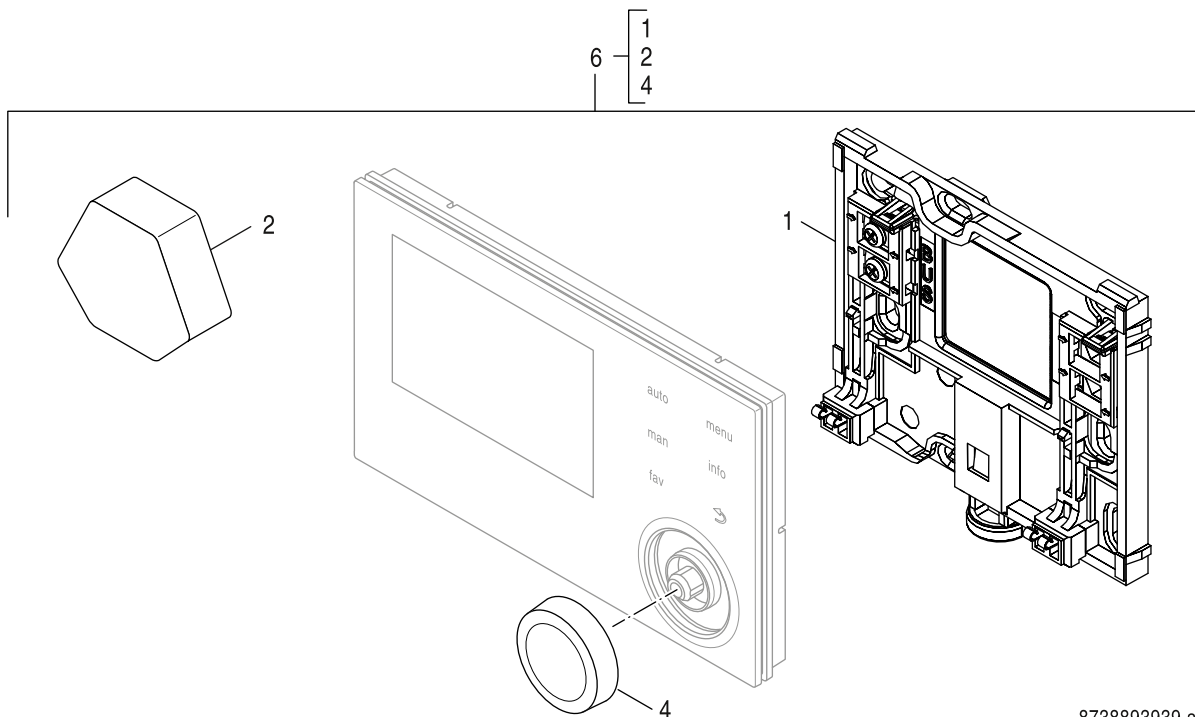

Ersatzteilliste
Spare parts list
Liste des pièces de rechange
Lista parti di ricambio
Onderdelenlijst
Yedek Parça Listesi

RC310 - 7738111118

8738893939.ad.RO

	Bestell-Nr.	Bezeichnung	Description	Dénomination	Descrizioni	Benaming	Aciklamalar
1	8 737 704 169 0	Wandmontageset Regler everp	Wall mounting bracket	Barre d'accrochage	Supporto a parete	Grondplaat moduline	Askı Sacı
2	8 738 810 225	Außentemperaturfühler everp	Outdoor temperature sensor	Sonde de température extérieure	Sonda temperatua esterna	Buitentempatuursensor	Dış Hava Sıcaklık Sensörü
4	8 737 714 691	Drehknopf weiß	Rotary knob white	Bouton de réglage blanc	Manopola bianco	Draaiknop wit	Kumanda Düğmesi Beyaz
6	7 738 114 095	RC310 Buderus weiss DE,AT,LU	RC310 Buderus white DE,AT,LU	RC310 Buderus weiss DE,AT,LU