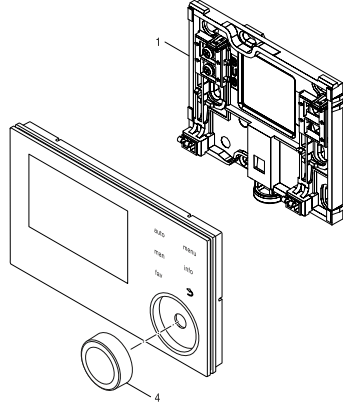

Ersatzteilliste
Spare parts list
Liste des pièces de rechange
Lista parti di ricambio
Onderdelenlijst
Yedek Parça Listesi

VC310 - 7738114080

8738894534_ab_RO

	Bestell-Nr.	Bezeichnung	Description	Dénomination	Descrizioni	Benaming	Aciklamalar
1	8 737 704 169 0	Wandmontageset Regler everp	Wall mounting bracket	Barre d'accrochage	Supporto a parete	Grondplaat moduline	Askı Sacı
4	8 737 714 691	Drehknopf weiß	Rotary knob white	Bouton de réglage blanc	Manopola bianco	Draaiknop wit	Kumanda Düğmesi Beyaz