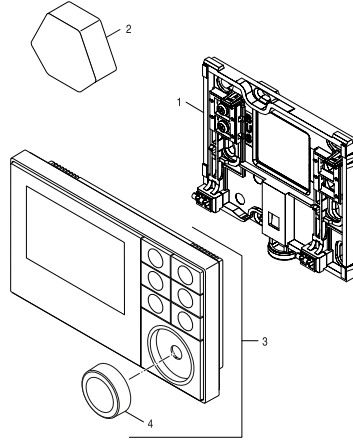

Ersatzteilliste
Spare parts list
Liste des pièces de rechange
Lista parti di ricambio
Onderdelenlijst
Yedek Parça Listesi

RC300 - 7738110061

8738891896.ac,RO

	Bestell-Nr.	Bezeichnung	Description	Dénomination	Descrizioni	Benaming	Aciklamalar
1	8 737 704 169 0	Wandmontageset Regler everp	Wall mounting bracket	Barre d'accrochage	Supporto a parete	Grondplaat moduline	Askı Sacı
2	8 738 810 225	Außentemperaturfühler everp	Outdoor temperature sensor	Sonde de température extérieure	Sonda temperatua esterna	Buitentemperatuursensor	Dış Hava Sıcaklık Sensörü
3	7 738 111 120	RC310 Buderus weiss CH,LU,BE,IT	RC310 Buderus White CH,LU,BE,IT	RC310 Buderus blanc CH,LU,BE,IT	Logamatic RC310 Bianca termoregolazione	RC310 Buderus wit CH,LU,BE,IT	
4	8 737 714 691	Drehknopf weiß	Rotary knob white	Bouton de réglage blanc	Manopola bianco	Draaiknop wit	Kumanda Düğmesi Beyaz