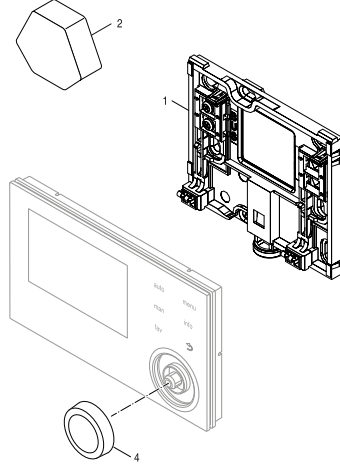

Ersatzteilliste
Spare parts list
Liste des pièces de rechange
Lista parti di ricambio
Onderdelenlijst
Yedek Parça Listesi

RC310 - 7738112334

673889399_en_RO

	Bestell-Nr.	Bezeichnung	Description	Dénomination	Descrizioni	Benaming	Aciklamalar
1	8 737 704 169 0	Wandmontageset Regler everp	Wall mounting bracket	Barre d'accrochage	Supporto a parete	Grondplaat moduline	Askı Sacı
2	8 738 810 225	Außentemperaturfühler everp	Outdoor temperature sensor	Sonde de température extérieure	Sonda temperatua esterna	Buitentemperatuursensor	Dış Hava Sıcaklık Sensörü
4	8 737 712 635	Drehknopf schwarz	Rotary knob black	Bouton de réglage noir	Manopola nero	Draaiknop zwart	Kumanda Düğmesi Siyah