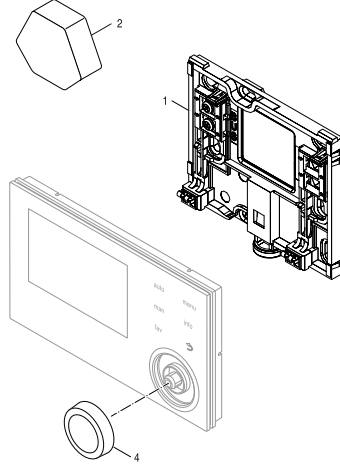

Ersatzteilliste
Spare parts list
Liste des pièces de rechange
Lista parti di ricambio
Onderdelenlijst
Yedek Parça Listesi

RC310 - 7738112369

673889399_en_RO

	Bestell-Nr.	Bezeichnung	Description	Dénomination	Descrizioni	Benaming	Aciklamalar
1	8 737 704 169 0	Wandmontageset Regler everp	Wall mounting bracket	Barre d'accrochage	Supporto a parete	Grondplaat moduline	Askı Sacı
2	8 738 810 225	Außentemperaturfühler everp	Outdoor temperature sensor	Sonde de température extérieure	Sonda temperatua esterna	Buitentempatuursensor	Dış Hava Sıcaklık Sensörü
4	8 737 714 691	Drehknopf weiß	Rotary knob white	Bouton de réglage blanc	Manopola bianco	Draaiknop wit	Kumanda Düğmesi Beyaz