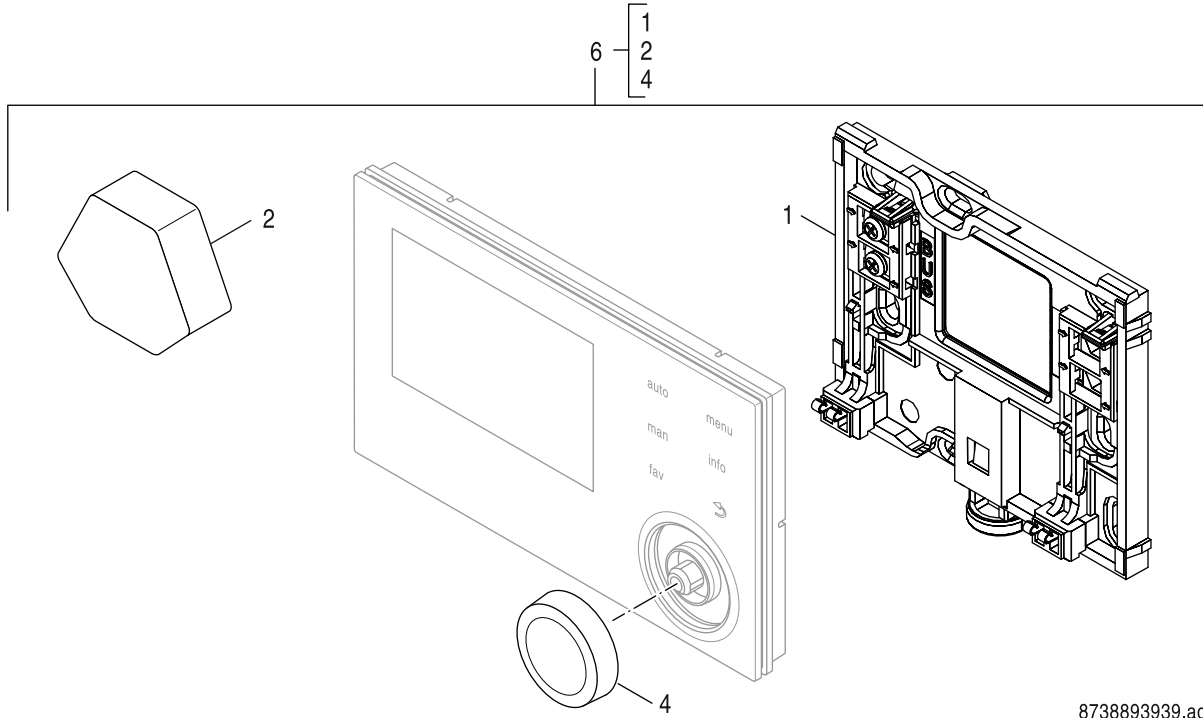

Ersatzteilliste
Spare parts list
Liste des pièces de rechange
Lista parti di ricambio
Onderdelenlijst
Yedek Parça Listesi

RC310 - 773811117

8738893939.ad.RO

	Bestell-Nr.	Bezeichnung	Description	Dénomination	Descrizioni	Benaming	Aciklamalar
1	8 737 704 169 0	Wandmontageset Regler everp	Wall mounting bracket	Barre d'accrochage	Supporto a parete	Grondplaat moduline	Askı Sacı
2	8 738 810 225	Außentemperaturfühler everp	Outdoor temperature sensor	Sonde de température extérieure	Sonda temperatua esterna	Buitentempatuursensor	Dış Hava Sıcaklık Sensörü
4	8 737 712 635	Drehknopf schwarz	Rotary knob black	Bouton de réglage noir	Manopola nero	Draaiknop zwart	Kumanda Düğmesi Siyah
6	7 738 114 097	RC310 Buderus schwarz DE,AT,LU	RC310 Buderus black DE,AT,LU	RC310 Buderus schwarz DE,AT,LU