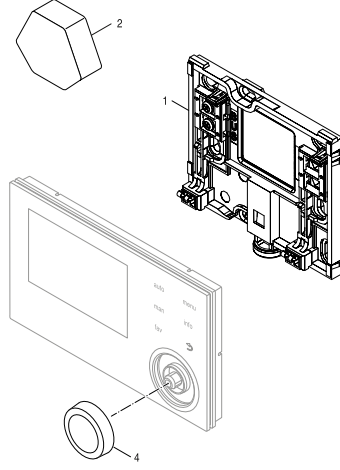

Ersatzteilliste
Spare parts list
Liste des pièces de rechange
Lista parti di ricambio
Onderdelenlijst
Yedek Parça Listesi

RC310 - 7738112319

673889399_en_RO

	Bestell-Nr.	Bezeichnung	Description	Dénomination	Descrizioni	Benaming	Aciklamalar
1	8 737 704 169 0	Wandmontageset Regler everp	Wall mounting bracket	Barre d'accrochage	Supporto a parete	Grondplaat moduline	Askı Sacı
2	8 738 810 225	Außentemperaturfühler everp	Outdoor temperature sensor	Sonde de température extérieure	Sonda temperatua esterna	Buitentempatuursensor	Dış Hava Sıcaklık Sensörü
4	8 737 714 691	Drehknopf weiß	Rotary knob white	Bouton de réglage blanc	Manopola bianco	Draaiknop wit	Kumanda Düğmesi Beyaz