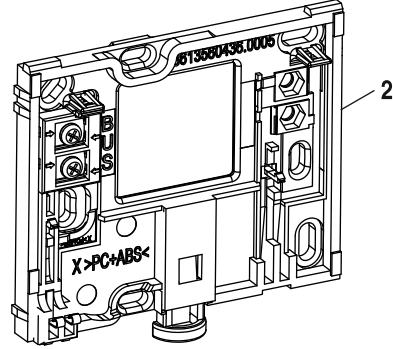

Ersatzteilliste
Spare parts list
Liste des pièces de rechange
Lista parti di ricambio
Onderdelenlijst
Yedek Parça Listesi

RC200 HY - 7738112983

6721904594.aa.RO

	Bestell-Nr.	Bezeichnung	Description	Dénomination	Descrizioni	Benaming	Aciklamalar
2	8 738 210 398	Halter Display	Holder Display	Support Display	Supporto Display	Houder Display	Tutucu Display