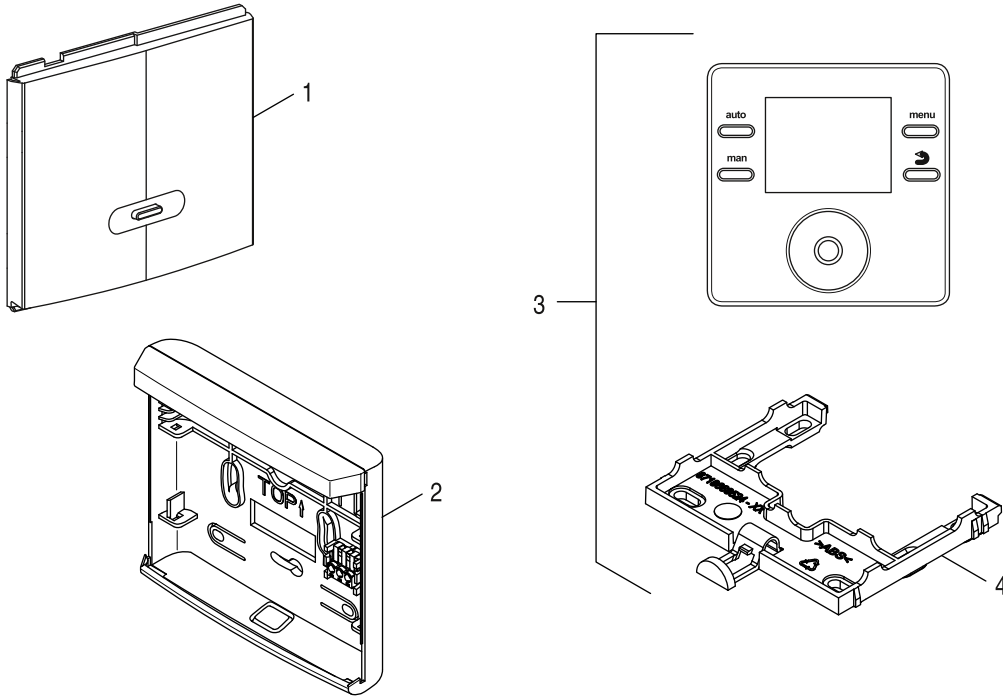

Ersatzteilliste
Spare parts list
Liste des pièces de rechange
Lista parti di ricambio
Onderdelenlijst
Yedek Parça Listesi

Set RC200 RF - 7738112361

8738894009.aa.RO

	Bestell-Nr.	Bezeichnung	Description	Dénomination	Descrizioni	Benaming	Aciklamalar
1	8 737 706 418	MBRF/RFM200 Ersatzteil RF Coordinator	MBRF/RFM200 Spare RF Coordinator	Module MB RF / RFM200	Modulo MB RF / RFM200	Module MB RF / RFM200	Modul MB RF / RFM200
2	8 715 506 723 0	Wandsocket	Wall mounting device	Barre d'accrochage	Staffa	Steunbeugel	Sabitleme braketi
3	8 737 715 728	RC200 RF PL,CZ,SK,LV,LT,EE	RC200 RF PL,CZ,SK,LV,LT,EE	RC200 RF PL,CZ,SK,LV,LT,EE	RC200 RF PL,CZ,SK,LV,LT,EE	RC200 RF PL,CZ,SK,LV,LT,EE	RC200 RF PL,CZ,SK,LV,LT,EE
4	8 737 707 726	Wandsocket NSC Low RF	Wall mounting device NSC Low RF	Barre d'accrochage NSC bas RF	Staffa NSC Low RF	Steunbeugel NSC Low RF	Sabitleme braketi NSC Low RF