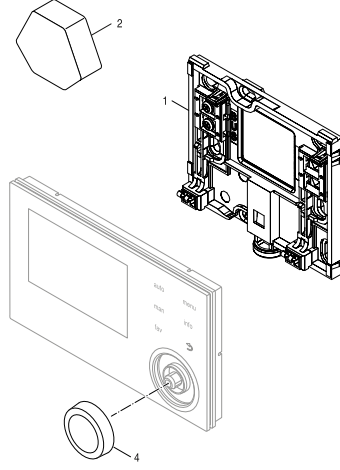

Ersatzteilliste
Spare parts list
Liste des pièces de rechange
Lista parti di ricambio
Onderdelenlijst
Yedek Parça Listesi

RC310 - 773811120

673889399_en_RO

	Bestell-Nr.	Bezeichnung	Description	Dénomination	Descrizioni	Benaming	Aciklamalar
1	8 737 704 169 0	Wandmontageset Regler everp	Wall mounting bracket	Barre d'accrochage	Supporto a parete	Grondplaat moduline	Askı Sacı
2	8 738 810 225	Außentemperaturfühler everp	Outdoor temperature sensor	Sonde de température extérieure	Sonda temperatua esterna	Buitentemperatuursensor	Dış Hava Sıcaklık Sensörü
4	8 737 714 691	Drehknopf weiß	Rotary knob white	Bouton de réglage blanc	Manopola bianco	Draaiknop wit	Kumanda Düğmesi Beyaz
	7 738 113 415	RC310 Buderus weiss CH,BE,IT	RC310 Buderus white CH,BE,IT	RC310 Buderus blanc CH,BE,IT	Logamatic RC310 Bianco CH,BE,IT	RC310 Buderus wit CH,BE,IT