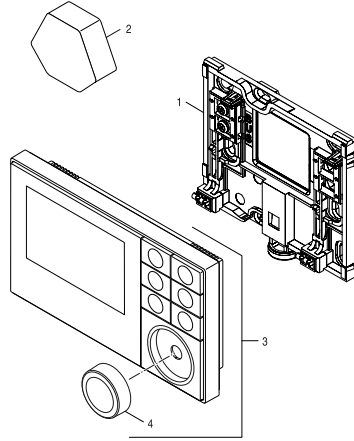

Ersatzteilliste
Spare parts list
Liste des pièces de rechange
Lista parti di ricambio
Onderdelenlijst
Yedek Parça Listesi

RC300 - 7738110070

8738891896.ac.RO

	Bestell-Nr.	Bezeichnung	Description	Dénomination	Descrizioni	Benaming	Aciklamalar
1	8 737 704 169 0	Wandmontageset Regler everp	Wall mounting bracket	Barre d'accrochage	Supporto a parete	Grondplaat moduline	Askı Sacı
2	8 738 810 225	Außentemperaturfühler everp	Outdoor temperature sensor	Sonde de température extérieure	Sonda temperaturua esterna	Buitentempatuursensor	Dış Hava Sıcaklık Sensörü
3	7 738 112 369	RC310 Buderus weiss PL,CZ,SK,SL	RC310 Buderus White PL,CZ,SK,SL				
4	8 737 714 691	Drehknopf weiß	Rotary knob white	Bouton de réglage blanc	Manopola bianco	Draaiknop wit	Kumanda Düğmesi Beyaz