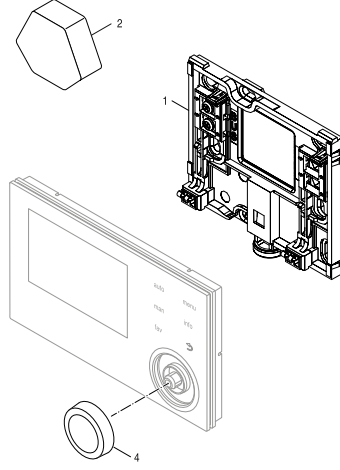

Ersatzteilliste
Spare parts list
Liste des pièces de rechange
Lista parti di ricambio
Onderdelenlijst
Yedek Parça Listesi

RC310 - 7738112318

673889399_en_RO

	Bestell-Nr.	Bezeichnung	Description	Dénomination	Descrizioni	Benaming	Aciklamalar
1	8 737 704 169 0	Wandmontageset Regler everp	Wall mounting bracket	Barre d'accrochage	Supporto a parete	Grondplaat moduline	Askı Sacı
2	8 738 810 225	Außentemperaturfühler everp	Outdoor temperature sensor	Sonde de température extérieure	Sonda temperatua esterna	Buitentempatuursensor	Dış Hava Sıcaklık Sensörü
4	8 737 712 635	Drehknopf schwarz	Rotary knob black	Bouton de réglage noir	Manopola nero	Draaiknop zwart	Kumanda Düğmesi Siyah