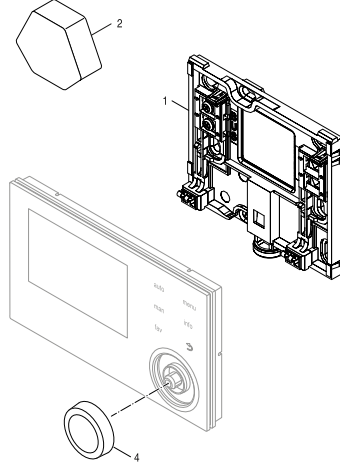

Ersatzteilliste
Spare parts list
Liste des pièces de rechange
Lista parti di ricambio
Onderdelenlijst
Yedek Parça Listesi

RC310 - 7738114095

673889399_en_RO

	Bestell-Nr.	Bezeichnung	Description	Dénomination	Descrizioni	Benaming	Aciklamalar
1	8 737 704 169 0	Wandmontageset Regler everp	Wall mounting bracket	Barre d'accrochage	Supporto a parete	Grondplaat moduline	Askı Sacı
2	8 738 810 225	Außentemperaturfühler everp	Outdoor temperature sensor	Sonde de température extérieure	Sonda temperatua esterna	Buitentempatuursensor	Dış Hava Sıcaklık Sensörü
4	8 737 714 691	Drehknopf weiß	Rotary knob white	Bouton de réglage blanc	Manopola bianco	Draaiknop wit	Kumanda Düğmesi Beyaz