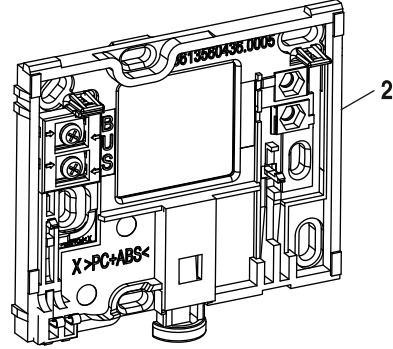

Ersatzteilliste
Spare parts list
Liste des pièces de rechange
Lista parti di ricambio
Onderdelenlijst
Yedek Parça Listesi

RC220 - 7738112948

6721904594.aa.RO

	Bestell-Nr.	Bezeichnung	Description	Dénomination	Descrizioni	Benaming	Aciklamalar
2	8 738 210 398	Halter Display	Holder Display	Support Display	Supporto Display	Houder Display	Tutucu Display