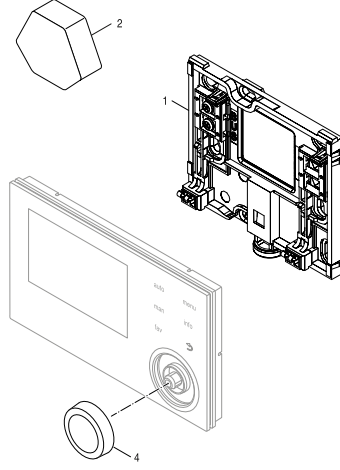

Ersatzteilliste
Spare parts list
Liste des pièces de rechange
Lista parti di ricambio
Onderdelenlijst
Yedek Parça Listesi

RC310 - 7738112316

673889399_en_RO

	Bestell-Nr.	Bezeichnung	Description	Dénomination	Descrizioni	Benaming	Aciklamalar
1	8 737 704 169 0	Wandmontageset Regler everp	Wall mounting bracket	Barre d'accrochage	Supporto a parete	Grondplaat moduline	Askı Sacı
2	8 738 810 225	Außentemperaturfühler everp	Outdoor temperature sensor	Sonde de température extérieure	Sonda temperatua esterna	Buitentempatuursensor	Dış Hava Sıcaklık Sensörü
4	8 737 712 635	Drehknopf schwarz	Rotary knob black	Bouton de réglage noir	Manopola nero	Draaiknop zwart	Kumanda Düğmesi Siyah
	7 738 112 368	RC310 Buderus schwarz PL,CZ,SK,SL	RC310 Buderus Black PL,CZ,SK,SL