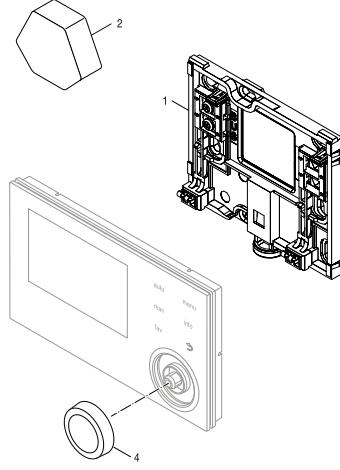

Ersatzteilliste
Spare parts list
Liste des pièces de rechange
Lista parti di ricambio
Onderdelenlijst
Yedek Parça Listesi

RC310 - 7738114123

673889399_en_RO

	Bestell-Nr.	Bezeichnung	Description	Dénomination	Descrizioni	Benaming	Aciklamalar
1	8 737 704 169 0	Wandmontageset Regler everp	Wall mounting bracket	Barre d'accrochage	Supporto a parete	Grondplaat moduline	Askı Sacı
2	8 738 810 225	Außentemperaturfühler everp	Outdoor temperature sensor	Sonde de température extérieure	Sonda temperatua esterna	Buitentempatuursensor	Dış Hava Sıcaklık Sensörü
4	8 737 712 635	Drehknopf schwarz	Rotary knob black	Bouton de réglage noir	Manopola nero	Draaiknop zwart	Kumanda Düğmesi Siyah