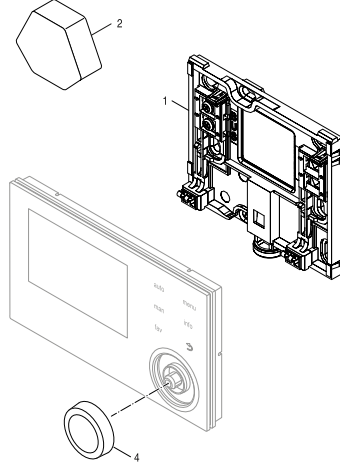

Ersatzteilliste
Spare parts list
Liste des pièces de rechange
Lista parti di ricambio
Onderdelenlijst
Yedek Parça Listesi

RC310 - 7738112332

673889399_en_RO

	Bestell-Nr.	Bezeichnung	Description	Dénomination	Descrizioni	Benaming	Aciklamalar
1	8 737 704 169 0	Wandmontageset Regler everp	Wall mounting bracket	Barre d'accrochage	Supporto a parete	Grondplaat moduline	Askı Sacı
2	8 738 810 225	Außentemperaturfühler everp	Outdoor temperature sensor	Sonde de température extérieure	Sonda temperatua esterna	Buitentempatuursensor	Dış Hava Sıcaklık Sensörü
4	8 737 712 635	Drehknopf schwarz	Rotary knob black	Bouton de réglage noir	Manopola nero	Draaiknop zwart	Kumanda Düğmesi Siyah