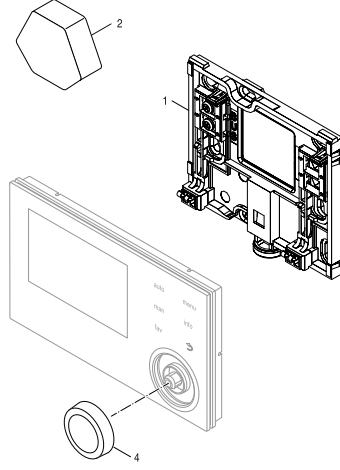

Ersatzteilliste
Spare parts list
Liste des pièces de rechange
Lista parti di ricambio
Onderdelenlijst
Yedek Parça Listesi

RC310 - 7738114088

673889399_en_RO

	Bestell-Nr.	Bezeichnung	Description	Dénomination	Descrizioni	Benaming	Aciklamalar
1	8 737 704 169 0	Wandmontageset Regler everp	Wall mounting bracket	Barre d'accrochage	Supporto a parete	Grondplaat moduline	Askı Sacı
2	8 738 810 225	Außentemperaturfühler everp	Outdoor temperature sensor	Sonde de température extérieure	Sonda temperatua esterna	Buitentempatuursensor	Dış Hava Sıcaklık Sensörü
4	8 737 714 691	Drehknopf weiß	Rotary knob white	Bouton de réglage blanc	Manopola bianco	Draaiknop wit	Kumanda Düğmesi Beyaz