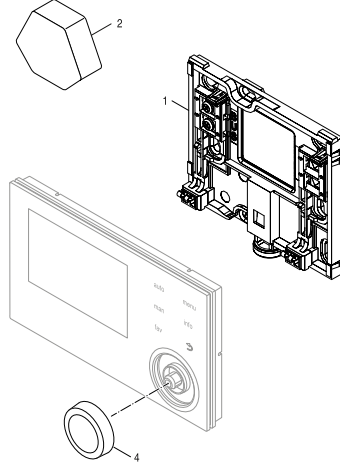

Ersatzteilliste
Spare parts list
Liste des pièces de rechange
Lista parti di ricambio
Onderdelenlijst
Yedek Parça Listesi

RC310 - 7738114097

673889399_en_RO

	Bestell-Nr.	Bezeichnung	Description	Dénomination	Descrizioni	Benaming	Aciklamalar
1	8 737 704 169 0	Wandmontageset Regler everp	Wall mounting bracket	Barre d'accrochage	Supporto a parete	Grondplaat moduline	Askı Sacı
2	8 738 810 225	Außentemperaturfühler everp	Outdoor temperature sensor	Sonde de température extérieure	Sonda temperatua esterna	Buitentempatuursensor	Dış Hava Sıcaklık Sensörü
4	8 737 712 635	Drehknopf schwarz	Rotary knob black	Bouton de réglage noir	Manopola nero	Draaiknop zwart	Kumanda Düğmesi Siyah