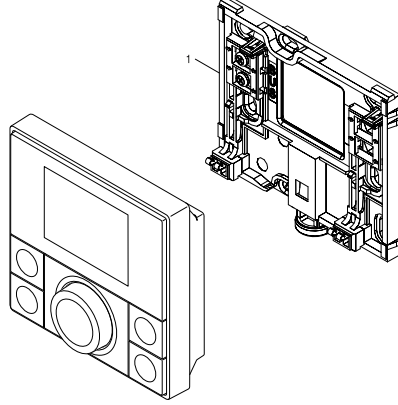

Ersatzteilliste
Spare parts list
Liste des pièces de rechange
Lista parti di ricambio
Onderdelenlijst
Yedek Parça Listesi

RC200 - 7738110072

6738892992_aa_RO

	Bestell-Nr.	Bezeichnung	Description	Dénomination	Descrizioni	Benaming	Aciklamalar
1	8 737 704 169 0	Wandmontageset Regler everp	Wall mounting bracket	Barre d'accrochage	Supporto a parete	Grondplaat moduline	Askı Sacı