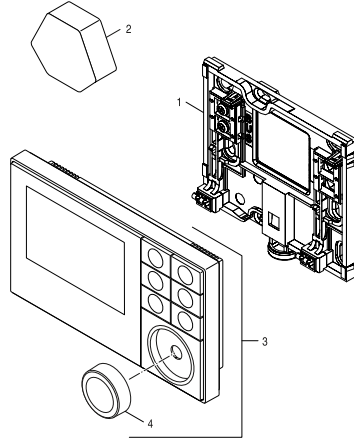

Ersatzteilliste
Spare parts list
Liste des pièces de rechange
Lista parti di ricambio
Onderdelenlijst
Yedek Parça Listesi

RC300 - 7738110071

8738891896.ac.RO

	Bestell-Nr.	Bezeichnung	Description	Dénomination	Descrizioni	Benaming	Aciklamalar
1	8 737 704 169 0	Wandmontageset Regler everp	Wall mounting bracket	Barre d'accrochage	Supporto a parete	Grondplaat moduline	Askı Sacı
2	8 738 810 225	Außentemperaturfühler everp	Outdoor temperature sensor	Sonde de température extérieure	Sonda temperaturua esterna	Buitentempatuursensor	Dış Hava Sıcaklık Sensörü
3	7 738 114 095	RC310 Buderus weiss DE,AT,LU	RC310 Buderus white DE,AT,LU	RC310 Buderus weiss DE,AT,LU			
4	8 737 714 691	Drehknopf weiß	Rotary knob white	Bouton de réglage blanc	Manopola bianco	Draaiknop wit	Kumanda Düğmesi Beyaz