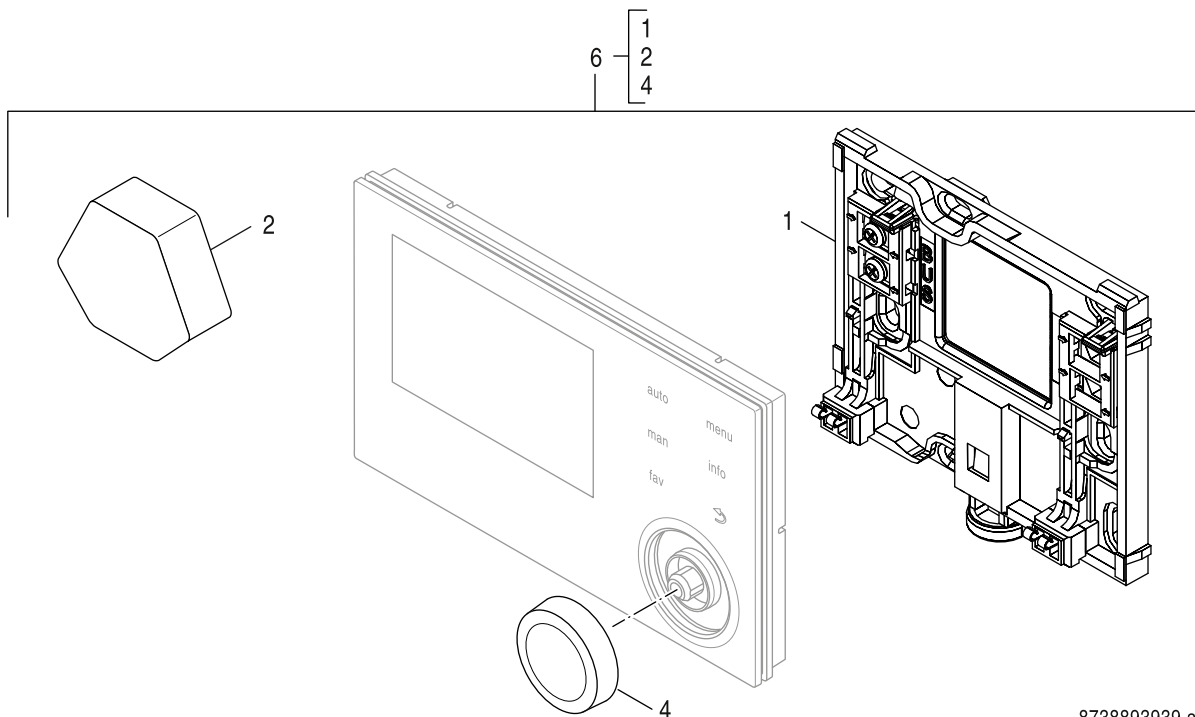

Ersatzteilliste
Spare parts list
Liste des pièces de rechange
Lista parti di ricambio
Onderdelenlijst
Yedek Parça Listesi

RC310 - 7738113411

8738893939.ad.RO

	Bestell-Nr.	Bezeichnung	Description	Dénomination	Descrizioni	Benaming	Aciklamalar
1	8 737 704 169 0	Wandmontageset Regler everp	Wall mounting bracket	Barre d'accrochage	Supporto a parete	Grondplaat moduline	Askı Sacı
2	8 738 810 225	Außentemperaturfühler everp	Outdoor temperature sensor	Sonde de température extérieure	Sonda temperatua esterna	Buitentempatuursensor	Dış Hava Sıcaklık Sensörü
4	8 737 712 635	Drehknopf schwarz	Rotary knob black	Bouton de réglage noir	Manopola nero	Draaiknop zwart	Kumanda Düğmesi Siyah
6	7 738 114 097	RC310 Buderus schwarz DE,AT,LU	RC310 Buderus black DE,AT,LU	RC310 Buderus schwarz DE,AT,LU